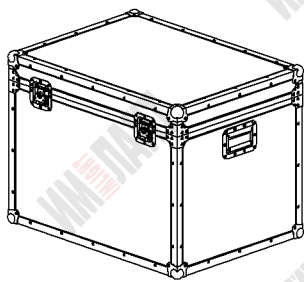

**ТС9-80x60**

**ТСС9-80x60**

+ Колеса

**ТСС9-80x60-С**

+ Чаши под колеса

**3**

**Крышка съемная**

Уголок на 6 зак. 52x52мм

Ручка врезная

Угол шаровый 58x58мм

Фанера 12мм

Чаша под колесо

АЛ профиль

Замок врезной

АЛ профиль

Фанера 9мм

Поворотное колесо Ø100мм

Параметры	Значения	Обозначения	Изменения (под заказ)
Размеры габаритные Д * Ш * В (с колесами)	827 * 621 * 625 (756) мм	-80x60-	Изменить размер
Размеры внутренние д * ш * в	783 * 577 * 580 мм	---	Изменить размер
Ручки (врезные) 161*107 мм	2 шт	изменения -dR-*	Добавить \ убавить \ перенести
Замки (врезные) 102*105 мм	4 шт	изменения -dZ-*	Добавить, убавить \ заменить на петли
Чаши для колес (врезные) 114*101*28 мм	Нет или 4 шт	-С-	Добавить \ убрать
Петли (накладные) 50*91 мм	Нет	-СР-	Добавить \ убавить \ заменить на замки
Колеса поворотные d100 мм	Нет или 2 шт (слт), 2 шт (блт)	без колес ТС \ колеса ТСС	Добавить \ убрать \ все колеса с тормозом
Стенки кейса	Фанера 9 мм, Hexa Black	9 (или P4)**	Заменить на АВС4мм Black Уточнять! Прочность уменьшится!
Перегородки (съемные \ несъемные)	Нет (под заказ)	-dS-*	Добавить перегородки
Оклейка мягким материалом (ложементы)	Нет (под заказ)	-Р (по умолчанию толщина 10мм), изменения -Pd*	Оклейка 10\20\30\40\50мм*** (по согласованию)
Гравировка логотипа или знаков	Нет (под заказ)	-GR	Добавить