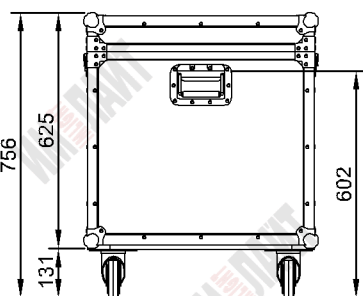

**ТС9-80x60**

**ТСС9-80x60**

+ Колеса

**ТСС9-80x60-С**

+ Чаши под колеса

**3**

**Крышка съемная**

Уголок на 6 зак. 52x52мм

Ручка врезная

Угол шаровый 58x58мм

Фанера 12мм

Чаша под колесо

АЛ профиль

Замок врезной

АЛ профиль

Фанера 9мм

Поворотное колесо Ø100мм

Параметры	Значения	Обозначения	Изменения (под заказ)
Размеры габаритные Д * Ш * В (с колесами)	827 * 621 * 625 (756) мм	-80x60-	Изменить размер
Размеры внутренние д * ш * в	783 * 577 * 580 мм	---	Изменить размер
Ручки (врезные) 161*107 мм	2 шт	изменения -dR-*	Добавить \ убавить \ перенести
Замки (врезные) 102*105 мм	4 шт	изменения -dZ-*	Добавить, убавить \ заменить на петли
Чаши для колес (врезные) 114*101*28 мм	Нет или 4 шт	-С-	Добавить \ убрать
Петли (накладные) 50*91 мм	Нет	-СР-	Добавить \ убавить \ заменить на замки
Колеса поворотные d100 мм	Нет или 2 шт (слт), 2 шт (блт)	без колес ТС \ колеса ТСС	Добавить \ убрать \ все колеса с тормозом
Стенки кейса	Фанера 9 мм, Hexa Black	9 (или P4)**	Заменить на АВС4мм Black Уточнять! Прочность уменьшится!
Перегородки (съемные \ несъемные)	Нет (под заказ)	-dS-*	Добавить перегородки
Оклейка мягким материалом (ложементы)	Нет (под заказ)	-Р (по умолчанию толщина 10мм), изменения -Pd*	Оклейка 10\20\30\40\50мм*** (по согласованию)
Гравировка логотипа или знаков	Нет (под заказ)	-GR	Добавить

Артикул	ТС9-80x60	ТСС9-80x60	ТСС9-80x60-С
Масса (расчетная), кг			
Физический объем, м <sup>3</sup>	0,321	0,388	0,388

\* - "d" цифра обозначающая изменение от стандарта по количеству или толщине;

\*\* - толщина в мм;