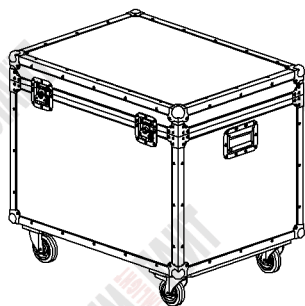

**ТС9-80x60**

**ТСС9-80x60**

+ Колеса

**ТСС9-80x60-С**

+ Чаши под колеса

**3**

**Крышка съемная**

Уголок на 6 зак. 52x52мм

Ручка врезная

Угол шаровый 58x58мм

Фанера 12мм

Чаша под колесо

АЛ профиль

Замок врезной

АЛ профиль

Фанера 9мм

Поворотное колесо Ø100мм

Параметры	Значения	Обозначения	Изменения (под заказ)
Размеры габаритные Д * Ш * В (с колесами)	827 * 621 * 625 (756) мм	-80x60-	Изменить размер
Размеры внутренние д * ш * в	783 * 577 * 580 мм	---	Изменить размер
Ручки (врезные) 161*107 мм	2 шт	изменения -dR-*	Добавить \ убавить \ перенести
Замки (врезные) 102*105 мм	4 шт	изменения -dZ-*	Добавить, убавить \ заменить на петли
Чаши для колес (врезные) 114*101*28 мм	Нет или 4 шт	-С-	Добавить \ убрать
Петли (накладные) 50*91 мм	Нет	-СР-	Добавить \ убавить \ заменить на замки
Колеса поворотные d100 мм	Нет или 2 шт (слт), 2 шт (блт)	без колес ТС \ колеса ТСС	Добавить \ убрать \ все колеса с тормозом
Стенки кейса	Фанера 9 мм, Hexa Black	9 (или P4)**	Заменить на АВС4мм Black Уточнять! Прочность уменьшится!
Перегородки (съемные \ несъемные)	Нет (под заказ)	-dS-*	Добавить перегородки
Оклейка мягким материалом (ложементы)	Нет (под заказ)	-Р (по умолчанию толщина 10мм), изменения -Pd*	Оклейка 10\20\30\40\50мм*** (по согласованию)
Гравировка логотипа или знаков	Нет (под заказ)	-GR	Добавить