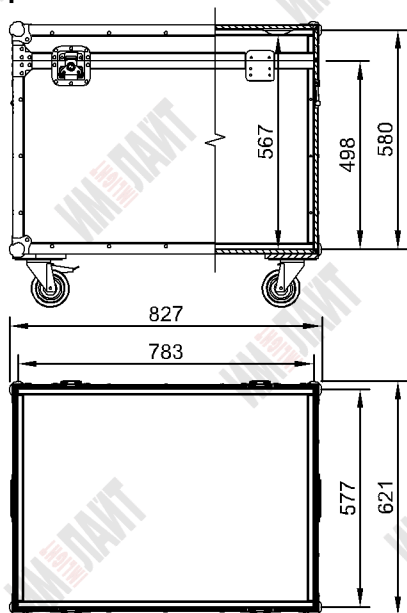

**ТС9-80x60**

**ТСС9-80x60**

+ Колеса

**ТСС9-80x60-С**

+ Чаши под колеса

**3**

**Крышка съемная**

Уголок на 6 зак. 52x52мм

Ручка врезная

Угол шаровый 58x58мм

Фанера 12мм

Чаша под колесо

АЛ профиль

Замок врезной

АЛ профиль

Фанера 9мм

Поворотное колесо Ø100мм

Параметры	Значения	Обозначения	Изменения (под заказ)
Размеры габаритные Д * Ш * В (с колесами)	827 * 621 * 625 (756) мм	-80x60-	Изменить размер
Размеры внутренние д * ш * в	783 * 577 * 580 мм	---	Изменить размер
Ручки (врезные) 161*107 мм	2 шт	изменения -dR-*	Добавить \ убавить \ перенести
Замки (врезные) 102*105 мм	4 шт	изменения -dZ-*	Добавить, убавить \ заменить на петли
Чаши для колес (врезные) 114*101*28 мм	Нет или 4 шт	-С-	Добавить \ убрать
Петли (накладные) 50*91 мм	Нет	-СР-	Добавить \ убавить \ заменить на замки
Колеса поворотные d100 мм	Нет или 2 шт (слт), 2 шт (блт)	без колес ТС \ колеса ТСС	Добавить \ убрать \ все колеса с тормозом
Стенки кейса	Фанера 9 мм, Hexa Black	9 (или P4)**	Заменить на АВС4мм Black Уточнять! Прочность уменьшится!
Перегородки (съемные \ несъемные)	Нет (под заказ)	-dS-*	Добавить перегородки
Оклейка мягким материалом (ложементы)	Нет (под заказ)	-Р (по умолчанию толщина 10мм), изменения -Pd*	Оклейка 10\20\30\40\50мм*** (по согласованию)
Гравировка логотипа или знаков	Нет (под заказ)	-GR	Добавить

Артикул	ТС9-80x60	ТСС9-80x60	ТСС9-80x60-С
Масса (расчетная), кг			
Физический объем, м <sup>3</sup>	0,321	0,388	0,388

\* - "d" цифра обозначающая изменение от стандарта по количеству или толщине;

\*\* - толщина в мм;