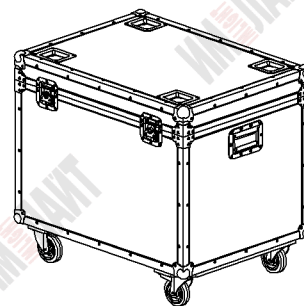

**ТС9-80x60**

**ТСС9-80x60**

+ Колеса

**ТСС9-80x60-С**

+ Чаши под колеса

**3**

**Крышка съемная**

Уголок на 6 зак. 52x52мм

Ручка врезная

Угол шаровый 58x58мм

Фанера 12мм

Чаша под колесо

АЛ профиль

Замок врезной

АЛ профиль

Фанера 9мм

Поворотное колесо Ø100мм

Параметры	Значения	Обозначения	Изменения (под заказ)
Размеры габаритные Д * Ш * В (с колесами)	827 * 621 * 625 (756) мм	-80x60-	Изменить размер
Размеры внутренние д * ш * в	783 * 577 * 580 мм	---	Изменить размер
Ручки (врезные) 161*107 мм	2 шт	изменения -dR-*	Добавить \ убавить \ перенести
Замки (врезные) 102*105 мм	4 шт	изменения -dZ-*	Добавить, убавить \ заменить на петли
Чаши для колес (врезные) 114*101*28 мм	Нет или 4 шт	-С-	Добавить \ убрать
Петли (накладные) 50*91 мм	Нет	-СР-	Добавить \ убавить \ заменить на замки
Колеса поворотные d100 мм	Нет или 2 шт (слт), 2 шт (блт)	без колес ТС \ колеса ТСС	Добавить \ убрать \ все колеса с тормозом
Стенки кейса	Фанера 9 мм, Hexa Black	9 (или P4)**	Заменить на АВС4мм Black Уточнять! Прочность уменьшится!
Перегородки (съемные \ несъемные)	Нет (под заказ)	-dS-*	Добавить перегородки
Оклейка мягким материалом (ложементы)	Нет (под заказ)	-Р (по умолчанию толщина 10мм), изменения -Pd*	Оклейка 10\20\30\40\50мм*** (по согласованию)
Гравировка логотипа или знаков	Нет (под заказ)	-GR	Добавить