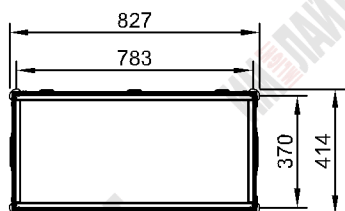

Крышка откидная

Петля накладная