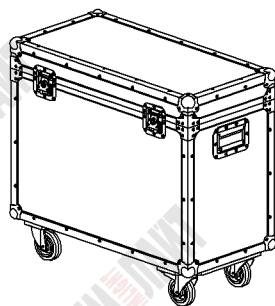

TC9-80x40-CP

TCC9-80x40-CP

+ Колеса

TCC9-80x40-C-CP

+ Чаши под колеса

3

Крышка откидная

Петля накладная

Параметры	Значения	Обозначения	Изменения (под заказ)
Размеры габаритные Д * Ш * В (с колесами)	827 * 414 * 625 (756) мм	-80x40-	Изменить размер
Размеры внутренние д * ш * в	783 * 370 * 580 мм	---	Изменить размер
Ручки (врезные) 161*107 мм	2 шт	изменения -dR-*	Добавить \ убавить \ перенести
Замки (врезные) 102*105 мм	2 шт	изменения -dZ-*	Добавить, убавить \ заменить на петли
Чаши для колес (врезные) 114*101*28 мм	Нет или 4 шт	-C-	Добавить \ убрать
Петли (накладные) 50*91 мм	3 шт	-CP-	Добавить \ убавить \ заменить на замки
Колеса поворотные d100 мм	Нет или 2 шт (с\т), 2 шт (б\т)	без колес TC \ колеса TCC	Добавить \ убрать \ все колеса с тормозом
Стенки кейса	Фанера 9 мм, Hexa Black	9 (или P4)**	Заменить на АВС4мм Black Уточнять! Прочность уменьшится!
Перегородки (съёмные \ несъёмные)	Нет (под заказ)	-dS-*	Добавить перегородки
Оклейка мягким материалом (ложементы)	Нет (под заказ)	-P (по умолчанию толщина 10мм), изменения -Pd*	Оклейка 10\20\30\40\50мм*** (по согласованию)
Гравировка логотипа или знаков	Нет (под заказ)	-GR	Добавить