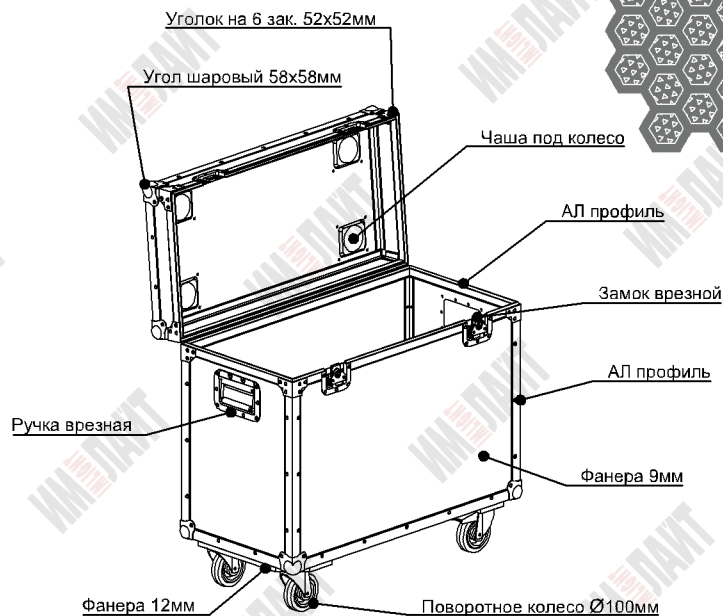

TC9-80x40-CP

TCC9-80x40-CP

+ Колеса

TCC9-80x40-C-CP

+ Чаши под колеса

3

Крышка откидная

Петля накладная

Параметры	Значения	Обозначения	Изменения (под заказ)
Размеры габаритные Д * Ш * В (с колесами)	827 * 414 * 625 (756) мм	-80x40-	Изменить размер
Размеры внутренние д * ш * в	783 * 370 * 580 мм	---	Изменить размер
Ручки (врезные) 161*107 мм	2 шт	изменения -dR-*	Добавить \ убавить \ перенести
Замки (врезные) 102*105 мм	2 шт	изменения -dZ-*	Добавить, убавить \ заменить на петли
Чаши для колес (врезные) 114*101*28 мм	Нет или 4 шт	-C-	Добавить \ убрать
Петли (накладные) 50*91 мм	3 шт	-CP-	Добавить \ убавить \ заменить на замки
Колеса поворотные d100 мм	Нет или 2 шт (с\т), 2 шт (б\т)	без колес TC \ колеса TCC	Добавить \ убрать \ все колеса с тормозом
Стенки кейса	Фанера 9 мм, Hexa Black	9 (или P4)**	Заменить на АВС4мм Black Уточнять! Прочность уменьшится!
Перегородки (съёмные \ несъёмные)	Нет (под заказ)	-dS-*	Добавить перегородки
Оклейка мягким материалом (ложементы)	Нет (под заказ)	-P (по умолчанию толщина 10мм), изменения -Pd*	Оклейка 10\20\30\40\50мм*** (по согласованию)
Гравировка логотипа или знаков	Нет (под заказ)	-GR	Добавить

Артикул	TC9-80x40-CP	TCC9-80x40-CP	TCC9-80x40-C-CP
Масса (расчетная), кг			
Физический объем, м ³	0,214	0,259	0,259

* - "d" цифра обозначающая изменение от стандарта по количеству или толщине;

** - толщина в мм;