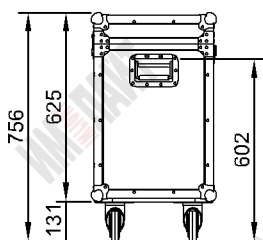

TC9-80x40-CP

TCC9-80x40-CP

+ Колеса

TCC9-80x40-C-CP

+ Чаши под колеса

3

Крышка откидная

Петля накладная

Параметры	Значения	Обозначения	Изменения (под заказ)
Размеры габаритные Д * Ш * В (с колесами)	827 * 414 * 625 (756) мм	-80x40-	Изменить размер
Размеры внутренние д * ш * в	783 * 370 * 580 мм	---	Изменить размер
Ручки (врезные) 161*107 мм	2 шт	изменения -dR-*	Добавить \ убавить \ перенести
Замки (врезные) 102*105 мм	2 шт	изменения -dZ-*	Добавить, убавить \ заменить на петли
Чаши для колес (врезные) 114*101*28 мм	Нет или 4 шт	-C-	Добавить \ убрать
Петли (накладные) 50*91 мм	3 шт	-CP-	Добавить \ убавить \ заменить на замки
Колеса поворотные d100 мм	Нет или 2 шт (с\т), 2 шт (б\т)	без колес TC \ колеса TCC	Добавить \ убрать \ все колеса с тормозом
Стенки кейса	Фанера 9 мм, Hexa Black	9 (или P4)**	Заменить на АВС4мм Black Уточнять! Прочность уменьшится!
Перегородки (съёмные \ несъёмные)	Нет (под заказ)	-dS-*	Добавить перегородки
Оклейка мягким материалом (ложементы)	Нет (под заказ)	-P (по умолчанию толщина 10мм), изменения -Pd*	Оклейка 10\20\30\40\50мм*** (по согласованию)
Гравировка логотипа или знаков	Нет (под заказ)	-GR	Добавить

Артикул	TC9-80x40-CP	TCC9-80x40-CP	TCC9-80x40-C-CP
Масса (расчетная), кг			
Физический объем, м ³	0,214	0,259	0,259

* - "d" цифра обозначающая изменение от стандарта по количеству или толщине;

** - толщина в мм;