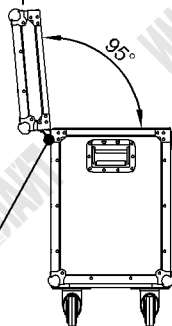

TC9-80x40-CP

TCC9-80x40-CP

+ Колеса

TCC9-80x40-C-CP

+ Чаши под колеса

3

Крышка откидная

Петля накладная

Параметры	Значения	Обозначения	Изменения (под заказ)
Размеры габаритные Д * Ш * В (с колесами)	827 * 414 * 625 (756) мм	-80x40-	Изменить размер
Размеры внутренние д * ш * в	783 * 370 * 580 мм	---	Изменить размер
Ручки (врезные) 161*107 мм	2 шт	изменения -dR-*	Добавить \ убавить \ перенести
Замки (врезные) 102*105 мм	2 шт	изменения -dZ-*	Добавить, убавить \ заменить на петли
Чаши для колес (врезные) 114*101*28 мм	Нет или 4 шт	-C-	Добавить \ убрать
Петли (накладные) 50*91 мм	3 шт	-CP-	Добавить \ убавить \ заменить на замки
Колеса поворотные d100 мм	Нет или 2 шт (с\т), 2 шт (б\т)	без колес TC \ колеса TCC	Добавить \ убрать \ все колеса с тормозом
Стенки кейса	Фанера 9 мм, Hexa Black	9 (или P4)**	Заменить на АВС4мм Black Уточнять! Прочность уменьшится!
Перегородки (съёмные \ несъёмные)	Нет (под заказ)	-dS-*	Добавить перегородки
Оклейка мягким материалом (ложементы)	Нет (под заказ)	-P (по умолчанию толщина 10мм), изменения -Pd*	Оклейка 10\20\30\40\50мм*** (по согласованию)
Гравировка логотипа или знаков	Нет (под заказ)	-GR	Добавить

Артикул	TC9-80x40-CP	TCC9-80x40-CP	TCC9-80x40-C-CP
Масса (расчетная), кг			
Физический объем, м ³	0,214	0,259	0,259

* - "d" цифра обозначающая изменение от стандарта по количеству или толщине;

** - толщина в мм;