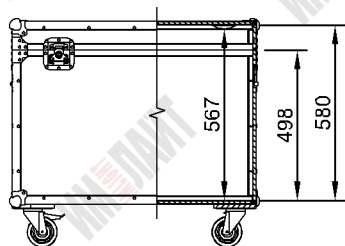

TC9-80x40-CP

TCC9-80x40-CP

+ Колеса

TCC9-80x40-C-CP

+ Чаши под колеса

3

Крышка откидная

Петля накладная

Параметры	Значения	Обозначения	Изменения (под заказ)
Размеры габаритные Д * Ш * В (с колесами)	827 * 414 * 625 (756) мм	-80x40-	Изменить размер
Размеры внутренние д * ш * в	783 * 370 * 580 мм	---	Изменить размер
Ручки (врезные) 161*107 мм	2 шт	изменения -dR-*	Добавить \ убавить \ перенести
Замки (врезные) 102*105 мм	2 шт	изменения -dZ-*	Добавить, убавить \ заменить на петли
Чаши для колес (врезные) 114*101*28 мм	Нет или 4 шт	-C-	Добавить \ убрать
Петли (накладные) 50*91 мм	3 шт	-CP-	Добавить \ убавить \ заменить на замки
Колеса поворотные d100 мм	Нет или 2 шт (с\т), 2 шт (б\т)	без колес TC \ колеса TCC	Добавить \ убрать \ все колеса с тормозом
Стенки кейса	Фанера 9 мм, Hexa Black	9 (или P4)**	Заменить на АВС4мм Black Уточнять! Прочность уменьшится!
Перегородки (съёмные \ несъёмные)	Нет (под заказ)	-dS-*	Добавить перегородки
Оклейка мягким материалом (ложементы)	Нет (под заказ)	-P (по умолчанию толщина 10мм), изменения -Pd*	Оклейка 10\20\30\40\50мм*** (по согласованию)
Гравировка логотипа или знаков	Нет (под заказ)	-GR	Добавить

Артикул	TC9-80x40-CP	TCC9-80x40-CP	TCC9-80x40-C-CP
Масса (расчетная), кг			
Физический объем, м ³	0,214	0,259	0,259

* - "d" цифра обозначающая изменение от стандарта по количеству или толщине;

** - толщина в мм;