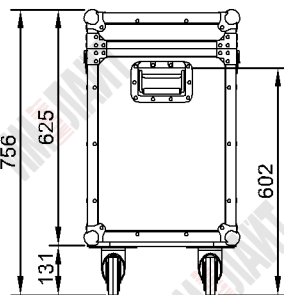

TC9-80x40**TCC9-80x40**

+ Колеса

TCC9-80x40-C

+ Чаши под колеса

3**Крышка съемная**

Уголок на 6 зак. 52x52мм

Ручка врезная

Угол шаровый 58x58мм

Фанера 12мм

Чаша под колесо

АЛ профиль

Замок врезной

АЛ профиль

Фанера 9мм

Поворотное колесо Ø100мм

Параметры	Значения	Обозначения	Изменения (под заказ)
Размеры габаритные Д * Ш * В (с колесами)	827 * 414 * 625 (756) мм	-80x40-	Изменить размер
Размеры внутренние д * ш * в	783 * 370 * 580 мм	---	Изменить размер
Ручки (врезные) 161*107 мм	2 шт	изменения -dR-*	Добавить \ убавить \ перенести
Замки (врезные) 102*105 мм	4 шт	изменения -dZ-*	Добавить, убавить \ заменить на петли
Чаши для колес (врезные) 114*101*28 мм	Нет или 4 шт	-C-	Добавить \ убрать
Петли (накладные) 50*91 мм	Нет	-CP-	Добавить \ убавить \ заменить на замки
Колеса поворотные d100 мм	Нет или 2 шт (с\т), 2 шт (б\т)	без колес TC \ колеса TCC	Добавить \ убрать \ все колеса с тормозом
Стенки кейса	Фанера 9 мм, Hexa Black	9 (или P4)**	Заменить на АБС4мм Black Уточнять! Прочность уменьшится!
Перегородки (съемные \ несъемные)	Нет (под заказ)	-dS-*	Добавить перегородки
Оклейка мягким материалом (ложементы)	Нет (под заказ)	-P (по умолчанию толщина 10мм), изменения -Pd*	Оклейка 10\20\30\40\50мм*** (по согласованию)
Гравировка логотипа или знаков	Нет (под заказ)	-GR	Добавить

Артикул	TC9-80x40	TCC9-80x40	TCC9-80x40-C
Масса (расчетная), кг			
Физический объем, м ³	0,214	0,259	0,259

* - "d" цифра обозначающая изменение от стандарта по количеству или толщине;

** - толщина в мм;