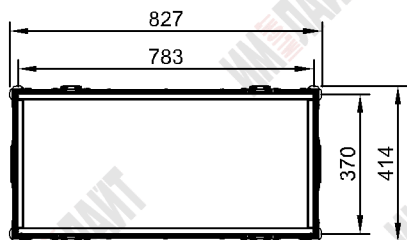

TC9-80x40**TCC9-80x40**

+ Колеса

TCC9-80x40-C

+ Чаши под колеса

3**Крышка съемная**

Уголок на 6 зак. 52x52мм

Ручка врезная

Угол шаровый 58x58мм

Фанера 12мм

Чаша под колесо

АЛ профиль

Замок врезной

АЛ профиль

Фанера 9мм

Поворотное колесо Ø100мм

Параметры	Значения	Обозначения	Изменения (под заказ)
Размеры габаритные Д * Ш * В (с колесами)	827 * 414 * 625 (756) мм	-80x40-	Изменить размер
Размеры внутренние д * ш * в	783 * 370 * 580 мм	---	Изменить размер
Ручки (врезные) 161*107 мм	2 шт	изменения -dR-*	Добавить \ убавить \ перенести
Замки (врезные) 102*105 мм	4 шт	изменения -dZ-*	Добавить, убавить \ заменить на петли
Чаши для колес (врезные) 114*101*28 мм	Нет или 4 шт	-C-	Добавить \ убрать
Петли (накладные) 50*91 мм	Нет	-CP-	Добавить \ убавить \ заменить на замки
Колеса поворотные d100 мм	Нет или 2 шт (с\т), 2 шт (б\т)	без колес TC \ колеса TCC	Добавить \ убрать \ все колеса с тормозом
Стенки кейса	Фанера 9 мм, Hexa Black	9 (или P4)**	Заменить на АБС4мм Black Уточнять! Прочность уменьшится!
Перегородки (съемные \ несъемные)	Нет (под заказ)	-dS-*	Добавить перегородки
Оклейка мягким материалом (ложементы)	Нет (под заказ)	-P (по умолчанию толщина 10мм), изменения -Pd*	Оклейка 10\20\30\40\50мм*** (по согласованию)
Гравировка логотипа или знаков	Нет (под заказ)	-GR	Добавить

Артикул	TC9-80x40	TCC9-80x40	TCC9-80x40-C
Масса (расчетная), кг			
Физический объем, м ³	0,214	0,259	0,259

* - "d" цифра обозначающая изменение от стандарта по количеству или толщине;

** - толщина в мм;