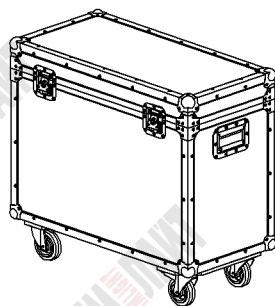

TC9-80x40**TCC9-80x40**

+ Колеса

TCC9-80x40-C

+ Чаши под колеса

3**Крышка съемная**

Уголок на 6 зак. 52x52мм

Ручка врезная

Угол шаровый 58x58мм

Фанера 12мм

Чаша под колесо

АЛ профиль

Замок врезной

АЛ профиль

Фанера 9мм

Поворотное колесо Ø100мм

Параметры	Значения	Обозначения	Изменения (под заказ)
Размеры габаритные Д * Ш * В (с колесами)	827 * 414 * 625 (756) мм	-80x40-	Изменить размер
Размеры внутренние д * ш * в	783 * 370 * 580 мм	---	Изменить размер
Ручки (врезные) 161*107 мм	2 шт	изменения -dR-*	Добавить \ убавить \ перенести
Замки (врезные) 102*105 мм	4 шт	изменения -dZ-*	Добавить, убавить \ заменить на петли
Чаши для колес (врезные) 114*101*28 мм	Нет или 4 шт	-C-	Добавить \ убрать
Петли (накладные) 50*91 мм	Нет	-CP-	Добавить \ убавить \ заменить на замки
Колеса поворотные d100 мм	Нет или 2 шт (с\т), 2 шт (б\т)	без колес TC \ колеса TCC	Добавить \ убрать \ все колеса с тормозом
Стенки кейса	Фанера 9 мм, Hexa Black	9 (или P4)**	Заменить на АБС4мм Black Уточнять! Прочность уменьшится!
Перегородки (съемные \ несъемные)	Нет (под заказ)	-dS-*	Добавить перегородки
Оклейка мягким материалом (ложементы)	Нет (под заказ)	-P (по умолчанию толщина 10мм), изменения -Pd*	Оклейка 10\20\30\40\50мм*** (по согласованию)
Гравировка логотипа или знаков	Нет (под заказ)	-GR	Добавить