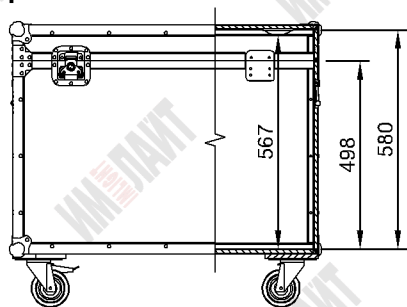

TC9-80x40**TCC9-80x40**

+ Колеса

TCC9-80x40-C

+ Чаши под колеса

3**Крышка съемная**

Уголок на 6 зак. 52x52мм

Ручка врезная

Угол шаровый 58x58мм

Фанера 12мм

Чаша под колесо

АЛ профиль

Замок врезной

АЛ профиль

Фанера 9мм

Поворотное колесо Ø100мм

Параметры	Значения	Обозначения	Изменения (под заказ)
Размеры габаритные Д * Ш * В (с колесами)	827 * 414 * 625 (756) мм	-80x40-	Изменить размер
Размеры внутренние д * ш * в	783 * 370 * 580 мм	---	Изменить размер
Ручки (врезные) 161*107 мм	2 шт	изменения -dR-*	Добавить \ убавить \ перенести
Замки (врезные) 102*105 мм	4 шт	изменения -dZ-*	Добавить, убавить \ заменить на петли
Чаши для колес (врезные) 114*101*28 мм	Нет или 4 шт	-C-	Добавить \ убрать
Петли (накладные) 50*91 мм	Нет	-CP-	Добавить \ убавить \ заменить на замки
Колеса поворотные d100 мм	Нет или 2 шт (с\т), 2 шт (б\т)	без колес TC \ колеса TCC	Добавить \ убрать \ все колеса с тормозом
Стенки кейса	Фанера 9 мм, Hexa Black	9 (или P4)**	Заменить на АБС4мм Black Уточнять! Прочность уменьшится!
Перегородки (съемные \ несъемные)	Нет (под заказ)	-dS-*	Добавить перегородки
Оклейка мягким материалом (ложементы)	Нет (под заказ)	-P (по умолчанию толщина 10мм), изменения -Pd*	Оклейка 10\20\30\40\50мм*** (по согласованию)
Гравировка логотипа или знаков	Нет (под заказ)	-GR	Добавить

Артикул	TC9-80x40	TCC9-80x40	TCC9-80x40-C
Масса (расчетная), кг			
Физический объем, м ³	0,214	0,259	0,259

* - "d" цифра обозначающая изменение от стандарта по количеству или толщине;

** - толщина в мм;