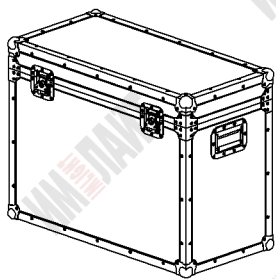

TC9-80x40**TCC9-80x40**

+ Колеса

TCC9-80x40-C

+ Чаши под колеса

3**Крышка съемная**

Уголок на 6 зак. 52x52мм

Ручка врезная

Угол шаровый 58x58мм

Фанера 12мм

Чаша под колесо

АЛ профиль

Замок врезной

АЛ профиль

Фанера 9мм

Поворотное колесо Ø100мм

Параметры	Значения	Обозначения	Изменения (под заказ)
Размеры габаритные Д * Ш * В (с колесами)	827 * 414 * 625 (756) мм	-80x40-	Изменить размер
Размеры внутренние д * ш * в	783 * 370 * 580 мм	---	Изменить размер
Ручки (врезные) 161*107 мм	2 шт	изменения -dR-*	Добавить \ убавить \ перенести
Замки (врезные) 102*105 мм	4 шт	изменения -dZ-*	Добавить, убавить \ заменить на петли
Чаши для колес (врезные) 114*101*28 мм	Нет или 4 шт	-C-	Добавить \ убрать
Петли (накладные) 50*91 мм	Нет	-CP-	Добавить \ убавить \ заменить на замки
Колеса поворотные d100 мм	Нет или 2 шт (с\т), 2 шт (б\т)	без колес TC \ колеса TCC	Добавить \ убрать \ все колеса с тормозом
Стенки кейса	Фанера 9 мм, Hexa Black	9 (или P4)**	Заменить на АБС4мм Black Уточнять! Прочность уменьшится!
Перегородки (съемные \ несъемные)	Нет (под заказ)	-dS-*	Добавить перегородки
Оклейка мягким материалом (ложементы)	Нет (под заказ)	-P (по умолчанию толщина 10мм), изменения -Pd*	Оклейка 10\20\30\40\50мм*** (по согласованию)
Гравировка логотипа или знаков	Нет (под заказ)	-GR	Добавить

Артикул	TC9-80x40	TCC9-80x40	TCC9-80x40-C
Масса (расчетная), кг			
Физический объем, м ³	0,214	0,259	0,259

* - "d" цифра обозначающая изменение от стандарта по количеству или толщине;

** - толщина в мм;