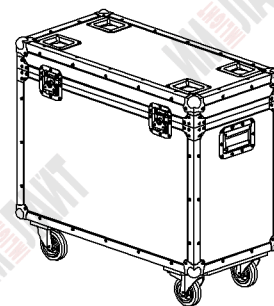

TC9-80x40**TCC9-80x40**

+ Колеса

TCC9-80x40-C

+ Чаши под колеса

3**Крышка съемная**

Уголок на 6 зак. 52x52мм

Ручка врезная

Угол шаровый 58x58мм

Фанера 12мм

Чаша под колесо

АЛ профиль

Замок врезной

АЛ профиль

Фанера 9мм

Поворотное колесо Ø100мм

Параметры	Значения	Обозначения	Изменения (под заказ)
Размеры габаритные Д * Ш * В (с колесами)	827 * 414 * 625 (756) мм	-80x40-	Изменить размер
Размеры внутренние д * ш * в	783 * 370 * 580 мм	---	Изменить размер
Ручки (врезные) 161*107 мм	2 шт	изменения -dR-*	Добавить \ убавить \ перенести
Замки (врезные) 102*105 мм	4 шт	изменения -dZ-*	Добавить, убавить \ заменить на петли
Чаши для колес (врезные) 114*101*28 мм	Нет или 4 шт	-C-	Добавить \ убрать
Петли (накладные) 50*91 мм	Нет	-CP-	Добавить \ убавить \ заменить на замки
Колеса поворотные d100 мм	Нет или 2 шт (с\т), 2 шт (б\т)	без колес TC \ колеса TCC	Добавить \ убрать \ все колеса с тормозом
Стенки кейса	Фанера 9 мм, Hexa Black	9 (или P4)**	Заменить на АБС4мм Black Уточнять! Прочность уменьшится!
Перегородки (съемные \ несъемные)	Нет (под заказ)	-dS-*	Добавить перегородки
Оклейка мягким материалом (ложементы)	Нет (под заказ)	-P (по умолчанию толщина 10мм), изменения -Pd*	Оклейка 10\20\30\40\50мм*** (по согласованию)
Гравировка логотипа или знаков	Нет (под заказ)	-GR	Добавить

Артикул	TC9-80x40	TCC9-80x40	TCC9-80x40-C
Масса (расчетная), кг			
Физический объем, м ³	0,214	0,259	0,259

* - "d" цифра обозначающая изменение от стандарта по количеству или толщине;

** - толщина в мм;