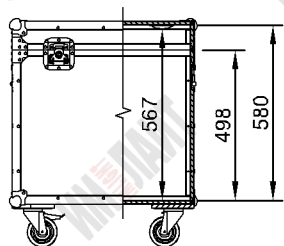

TC9-60x40-CP**TCC9-60x40-CP**

+ Колеса

TCC9-60x40-C-CP

+ Чаши под колеса

3**Крышка откидная**

Петля накладная

Параметры	Значения	Обозначения	Изменения (под заказ)
Размеры габаритные Д * Ш * В (с колесами)	621 * 414 * 625 (756) мм	-60x40-	Изменить размер
Размеры внутренние д * ш * в	577 * 370 * 580 мм	---	Изменить размер
Ручки (врезные) 161*107 мм	2 шт	изменения -dR-*	Добавить \ убавить \ перенести
Замки (врезные) 102*105 мм	2 шт	изменения -dZ-*	Добавить, убавить \ заменить на петли
Чаши для колес (врезные) 114*101*28 мм	Нет или 4 шт	-C-	Добавить \ убрать
Петли (накладные) 50*91 мм	2 шт	-CP-	Добавить \ убавить \ заменить на замки
Колеса поворотные d100 мм	Нет или 2 шт (с/т), 2 шт (б/т)	без колес TC \ колеса TCC	Добавить \ убрать \ все колеса с тормозом
Стенки кейса	Фанера 9 мм, Hexa Black	9 (или P4)**	Заменить на АБС4мм Black Уточнять! Прочность уменьшится!
Перегородки (съёмные \ несъёмные)	Нет (под заказ)	-dS-*	Добавить перегородки
Оклейка мягким материалом (ложементы)	Нет (под заказ)	-P (по умолчанию толщина 10мм), изменения -Pd*	Оклейка 10\20\30\40\50мм*** (по согласованию)
Гравировка логотипа или знаков	Нет (под заказ)	-GR	Добавить

Артикул	TC9-60x40-CP	TCC9-60x40-CP	TCC9-60x40-C-CP
Масса (расчетная), кг			
Физический объем, м ³	0,161	0,195	0,195

* - "d" цифра обозначающая изменение от стандарта по количеству или толщине;

** - толщина в мм;