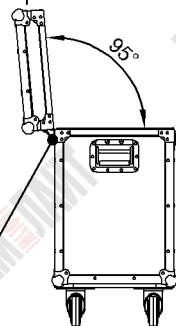

TC9-60x40-CP**TCC9-60x40-CP**

+ Колеса

TCC9-60x40-C-CP

+ Чаши под колеса

3**Крышка откидная**

Петля накладная

Параметры	Значения	Обозначения	Изменения (под заказ)
Размеры габаритные Д * Ш * В (с колесами)	621 * 414 * 625 (756) мм	-60x40-	Изменить размер
Размеры внутренние д * ш * в	577 * 370 * 580 мм	---	Изменить размер
Ручки (врезные) 161*107 мм	2 шт	изменения -dR-*	Добавить \ убавить \ перенести
Замки (врезные) 102*105 мм	2 шт	изменения -dZ-*	Добавить, убавить \ заменить на петли
Чаши для колес (врезные) 114*101*28 мм	Нет или 4 шт	-C-	Добавить \ убрать
Петли (накладные) 50*91 мм	2 шт	-CP-	Добавить \ убавить \ заменить на замки
Колеса поворотные d100 мм	Нет или 2 шт (с/т), 2 шт (б/т)	без колес TC \ колеса TCC	Добавить \ убрать \ все колеса с тормозом
Стенки кейса	Фанера 9 мм, Hexa Black	9 (или P4)**	Заменить на АБС4мм Black Уточнять! Прочность уменьшится!
Перегородки (съёмные \ несъёмные)	Нет (под заказ)	-dS-*	Добавить перегородки
Оклейка мягким материалом (ложементы)	Нет (под заказ)	-P (по умолчанию толщина 10мм), изменения -Pd*	Оклейка 10\20\30\40\50мм*** (по согласованию)
Гравировка логотипа или знаков	Нет (под заказ)	-GR	Добавить

Артикул	TC9-60x40-CP	TCC9-60x40-CP	TCC9-60x40-C-CP
Масса (расчетная), кг			
Физический объем, м ³	0,161	0,195	0,195

* - "d" цифра обозначающая изменение от стандарта по количеству или толщине;

** - толщина в мм;