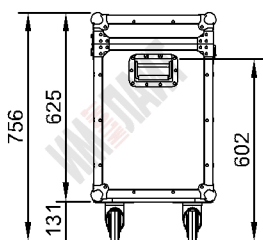

TC9-60x40-CP**TCC9-60x40-CP**

+ Колеса

TCC9-60x40-C-CP

+ Чаши под колеса

3**Крышка откидная**

Петля накладная

Параметры	Значения	Обозначения	Изменения (под заказ)
Размеры габаритные Д * Ш * В (с колесами)	621 * 414 * 625 (756) мм	-60x40-	Изменить размер
Размеры внутренние д * ш * в	577 * 370 * 580 мм	---	Изменить размер
Ручки (врезные) 161*107 мм	2 шт	изменения -dR-*	Добавить \ убавить \ перенести
Замки (врезные) 102*105 мм	2 шт	изменения -dZ-*	Добавить, убавить \ заменить на петли
Чаши для колес (врезные) 114*101*28 мм	Нет или 4 шт	-C-	Добавить \ убрать
Петли (накладные) 50*91 мм	2 шт	-CP-	Добавить \ убавить \ заменить на замки
Колеса поворотные d100 мм	Нет или 2 шт (с/т), 2 шт (б/т)	без колес TC \ колеса TCC	Добавить \ убрать \ все колеса с тормозом
Стенки кейса	Фанера 9 мм, Hexa Black	9 (или P4)**	Заменить на АБС4мм Black Уточнять! Прочность уменьшится!
Перегородки (съёмные \ несъёмные)	Нет (под заказ)	-dS-*	Добавить перегородки
Оклейка мягким материалом (ложементы)	Нет (под заказ)	-P (по умолчанию толщина 10мм), изменения -Pd*	Оклейка 10\20\30\40\50мм*** (по согласованию)
Гравировка логотипа или знаков	Нет (под заказ)	-GR	Добавить

Артикул	TC9-60x40-CP	TCC9-60x40-CP	TCC9-60x40-C-CP
Масса (расчетная), кг			
Физический объем, м ³	0,161	0,195	0,195

* - "d" цифра обозначающая изменение от стандарта по количеству или толщине;

** - толщина в мм;

*** - полипропилен экструдированный, средней жесткости (30).

(!) Производитель имеет право заменить комплектующие без уведомления.

ООО «Фирма «Имлайт-Шоутехник» РФ, Респ. Татарстан, г. Казань, ул. Даурская, д41, офис 201В
 Производство: РФ, 610050, г. Киров, ул. Луганская 57-Б Tel: +7(8332)211-541
 www.imlight.ru