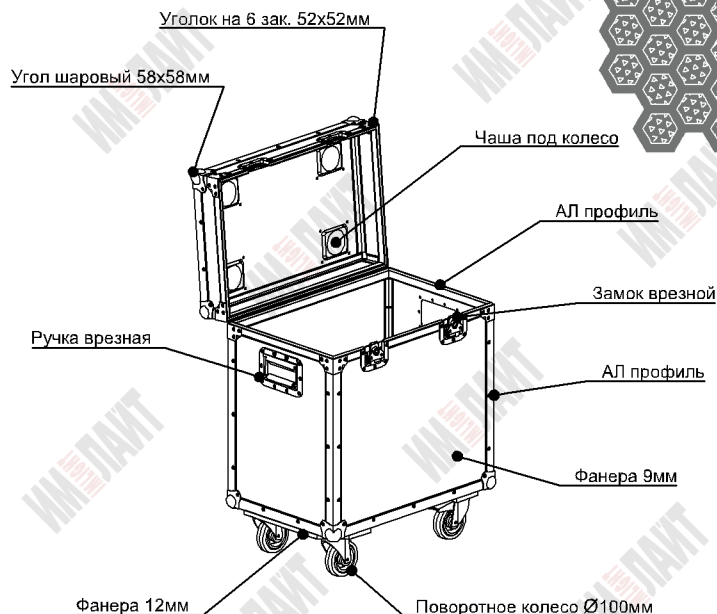

TC9-60x40-CP**TCC9-60x40-CP**

+ Колеса

TCC9-60x40-C-CP

+ Чаши под колеса

3**Крышка откидная**

Петля накладная

Параметры	Значения	Обозначения	Изменения (под заказ)
Размеры габаритные Д * Ш * В (с колесами)	621 * 414 * 625 (756) мм	-60x40-	Изменить размер
Размеры внутренние д * ш * в	577 * 370 * 580 мм	---	Изменить размер
Ручки (врезные) 161*107 мм	2 шт	изменения -dR-*	Добавить \ убавить \ перенести
Замки (врезные) 102*105 мм	2 шт	изменения -dZ-*	Добавить, убавить \ заменить на петли
Чаши для колес (врезные) 114*101*28 мм	Нет или 4 шт	-C-	Добавить \ убрать
Петли (накладные) 50*91 мм	2 шт	-CP-	Добавить \ убавить \ заменить на замки
Колеса поворотные d100 мм	Нет или 2 шт (с/т), 2 шт (б/т)	без колес TC \ колеса TCC	Добавить \ убрать \ все колеса с тормозом
Стенки кейса	Фанера 9 мм, Hexa Black	9 (или P4)**	Заменить на АБС4мм Black Уточнять! Прочность уменьшится!
Перегородки (съёмные \ несъёмные)	Нет (под заказ)	-dS-*	Добавить перегородки
Оклейка мягким материалом (ложементы)	Нет (под заказ)	-P (по умолчанию толщина 10мм), изменения -Pd*	Оклейка 10\20\30\40\50мм*** (по согласованию)
Гравировка логотипа или знаков	Нет (под заказ)	-GR	Добавить

Артикул	TC9-60x40-CP	TCC9-60x40-CP	TCC9-60x40-C-CP
Масса (расчетная), кг			
Физический объем, м ³	0,161	0,195	0,195

* - "d" цифра обозначающая изменение от стандарта по количеству или толщине;

** - толщина в мм;