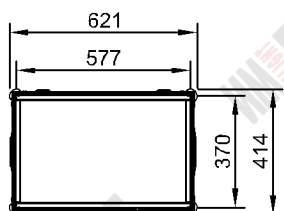

TC9-60x40-CP**TCC9-60x40-CP**

+ Колеса

TCC9-60x40-C-CP

+ Чаши под колеса

3**Крышка откидная**

Петля накладная

Параметры	Значения	Обозначения	Изменения (под заказ)
Размеры габаритные Д * Ш * В (с колесами)	621 * 414 * 625 (756) мм	-60x40-	Изменить размер
Размеры внутренние д * ш * в	577 * 370 * 580 мм	---	Изменить размер
Ручки (врезные) 161*107 мм	2 шт	изменения -dR-*	Добавить \ убавить \ перенести
Замки (врезные) 102*105 мм	2 шт	изменения -dZ-*	Добавить, убавить \ заменить на петли
Чаши для колес (врезные) 114*101*28 мм	Нет или 4 шт	-C-	Добавить \ убрать
Петли (накладные) 50*91 мм	2 шт	-CP-	Добавить \ убавить \ заменить на замки
Колеса поворотные d100 мм	Нет или 2 шт (с/т), 2 шт (б/т)	без колес TC \ колеса TCC	Добавить \ убрать \ все колеса с тормозом
Стенки кейса	Фанера 9 мм, Hexa Black	9 (или P4)**	Заменить на АБС4мм Black Уточнять! Прочность уменьшится!
Перегородки (съёмные \ несъёмные)	Нет (под заказ)	-dS-*	Добавить перегородки
Оклейка мягким материалом (ложементы)	Нет (под заказ)	-P (по умолчанию толщина 10мм), изменения -Pd*	Оклейка 10\20\30\40\50мм*** (по согласованию)
Гравировка логотипа или знаков	Нет (под заказ)	-GR	Добавить

Артикул	TC9-60x40-CP	TCC9-60x40-CP	TCC9-60x40-C-CP
Масса (расчетная), кг			
Физический объем, м ³	0,161	0,195	0,195

* - "d" цифра обозначающая изменение от стандарта по количеству или толщине;

** - толщина в мм;