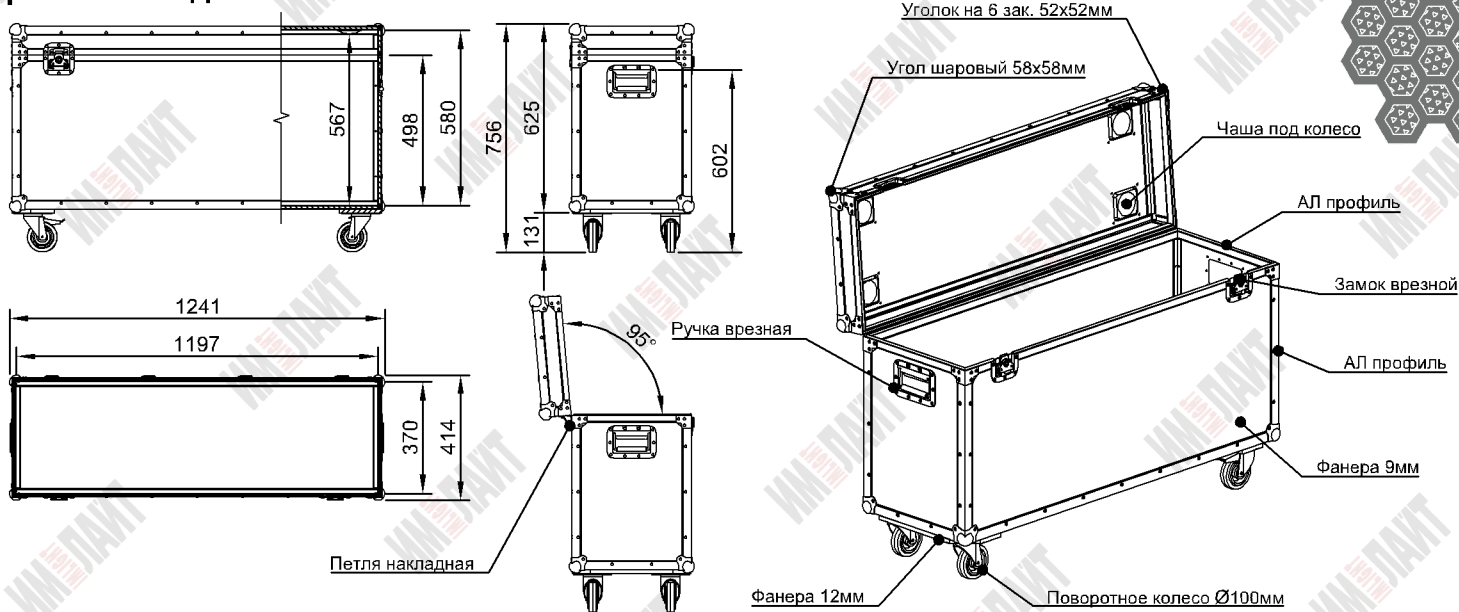

TC9-120x40-CP

TCC9-120x40-CP

+ Колеса

TCC9-120x40-C-CP

+ Чаши под колеса

3

Крышка откидная

| Параметры | Значения | Обозначения | Изменения (под заказ) |
|--|--------------------------------|--|--|
| Размеры габаритные Д * Ш * В (с колесами) | 1241 * 414 * 625 (756) мм | -120x40- | Изменить размер |
| Размеры внутренние д * ш * в | 1197 * 370 * 580 мм | --- | Изменить размер |
| Ручки (врезные) 161*107 мм | 2 шт | изменения -dR-* | Добавить \ убавить \ перенести |
| Замки (врезные) 102*105 мм | 2 шт | изменения -dZ-* | Добавить, убавить \ заменить на петли |
| Чаши для колес (врезные) 114*101*28 мм | Нет или 4 шт | -C- | Добавить \ убрать |
| Петли (накладные) 50*91 мм | 4 шт | -CP- | Добавить \ убавить \ заменить на замки |
| Колеса поворотные d100 мм | Нет или 2 шт (с\т), 2 шт (б\т) | без колес TC \ колеса TCC | Добавить \ убрать \ все колеса с тормозом |
| Стенки кейса | Фанера 9 мм, Hexa Black | 9 (или P4)** | Заменить на АБС4мм Black Уточнять! Прочность уменьшится! |
| Перегородки (съёмные \ несъёмные) | Нет (под заказ) | -dS-* | Добавить перегородки |
| Оклейка мягким материалом (ложементы) | Нет (под заказ) | -P (по умолчанию толщина 10мм), изменения -Pd* | Оклейка 10\20\30\40\50мм*** (по согласованию) |
| Гравировка логотипа или знаков | Нет (под заказ) | -GR | Добавить |

| Артикул | TC9-120x40-CP | TCC9-120x40-CP | TCC9-120x40-C-CP |
|----------------------------------|---------------|----------------|------------------|
| Масса (расчетная), кг | | | |
| Физический объем, м ³ | 0,321 | 0,388 | 0,388 |

* - "d" цифра обозначающая изменение от стандарта по количеству или толщине;

** - толщина в мм;

*** - полипропилен экструдированный, средней жесткости (30).

(!) Производитель имеет право заменить комплектующие без уведомления.