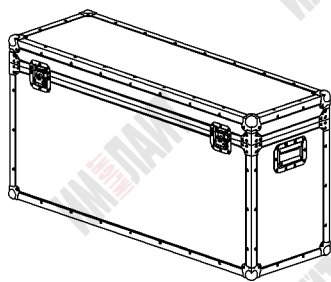

**ТС9-120x40**

**ТСС9-120x40**

+ Колеса

**ТСС9-120x40-С**

+ Чаши под колеса

**3**

**Крышка съемная**

Параметры	Значения	Обозначения	Изменения (под заказ)
Размеры габаритные Д * Ш * В ( с колесами)	1241 * 414 * 625 (756) мм	-120x40-	Изменить размер
Размеры внутренние д * ш * в	1197 * 370 * 580 мм	---	Изменить размер
Ручки (врезные) 161*107 мм	2 шт	изменения -dR-*	Добавить \ убавить \ перенести
Замки (врезные) 102*105 мм	4 шт	изменения -dZ-*	Добавить, убавить \ заменить на петли
Чаши для колес (врезные) 114*101*28 мм	Нет или 4 шт	-С-	Добавить \ убрать
Петли (накладные) 50*91 мм	Нет	-СР-	Добавить \ убавить \ заменить на замки
Колеса поворотные d100 мм	Нет или 2 шт (с\т), 2 шт (б\т)	без колес ТС \ колеса ТСС	Добавить \ убрать \ все колеса с тормозом
Стенки кейса	Фанера 9 мм, Hexa Black	9 (или P4)**	Заменить на АВС4мм Black Уточнять! Прочность уменьшится!
Перегородки (съемные \ несъемные)	Нет (под заказ)	-dS-*	Добавить перегородки
Оклейка мягким материалом (ложементы)	Нет (под заказ)	-Р (по умолчанию толщина 10мм), изменения -Pd*	Оклейка 10\20\30\40\50мм*** (по согласованию)
Гравировка логотипа или знаков	Нет (под заказ)	-GR	Добавить

Артикул	ТС9-120x40	ТСС9-120x40	ТСС9-120x40-С
Масса (расчетная), кг			
Физический объем, м <sup>3</sup>	0,321	0,388	0,388

\* - "d" цифра обозначающая изменение от стандарта по количеству или толщине;  
 \*\* - толщина в мм;  
 \*\*\* - полипропилен экструдированный, средней жесткости (30).  
 (!) Производитель имеет право заменить комплектующие без уведомления.