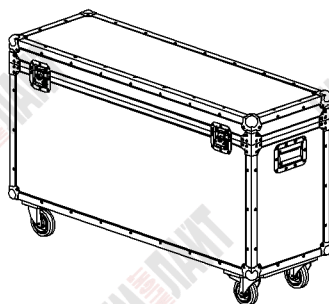

**ТС9-120x40**

**ТСС9-120x40**

+ Колеса

**ТСС9-120x40-С**

+ Чаши под колеса

**3**

**Крышка съемная**

Параметры	Значения	Обозначения	Изменения (под заказ)
Размеры габаритные Д * Ш * В ( с колесами)	1241 * 414 * 625 (756) мм	-120x40-	Изменить размер
Размеры внутренние д * ш * в	1197 * 370 * 580 мм	---	Изменить размер
Ручки (врезные) 161*107 мм	2 шт	изменения -dR-*	Добавить \ убавить \ перенести
Замки (врезные) 102*105 мм	4 шт	изменения -dZ-*	Добавить, убавить \ заменить на петли
Чаши для колес (врезные) 114*101*28 мм	Нет или 4 шт	-С-	Добавить \ убрать
Петли (накладные) 50*91 мм	Нет	-СР-	Добавить \ убавить \ заменить на замки
Колеса поворотные d100 мм	Нет или 2 шт (с\т), 2 шт (б\т)	без колес ТС \ колеса ТСС	Добавить \ убрать \ все колеса с тормозом
Стенки кейса	Фанера 9 мм, Hexa Black	9 (или P4)**	Заменить на АВС4мм Black Уточнять! Прочность уменьшится!
Перегородки (съемные \ несъемные)	Нет (под заказ)	-dS-*	Добавить перегородки
Оклейка мягким материалом (ложементы)	Нет (под заказ)	-Р (по умолчанию толщина 10мм), изменения -Pd*	Оклейка 10\20\30\40\50мм*** (по согласованию)
Гравировка логотипа или знаков	Нет (под заказ)	-GR	Добавить

Артикул	ТС9-120x40	ТСС9-120x40	ТСС9-120x40-С
Масса (расчетная), кг			
Физический объем, м <sup>3</sup>	0,321	0,388	0,388

\* - "d" цифра обозначающая изменение от стандарта по количеству или толщине;  
 \*\* - толщина в мм;  
 \*\*\* - полипропилен экструдированный, средней жесткости (30).  
 (!) Производитель имеет право заменить комплектующие без уведомления.