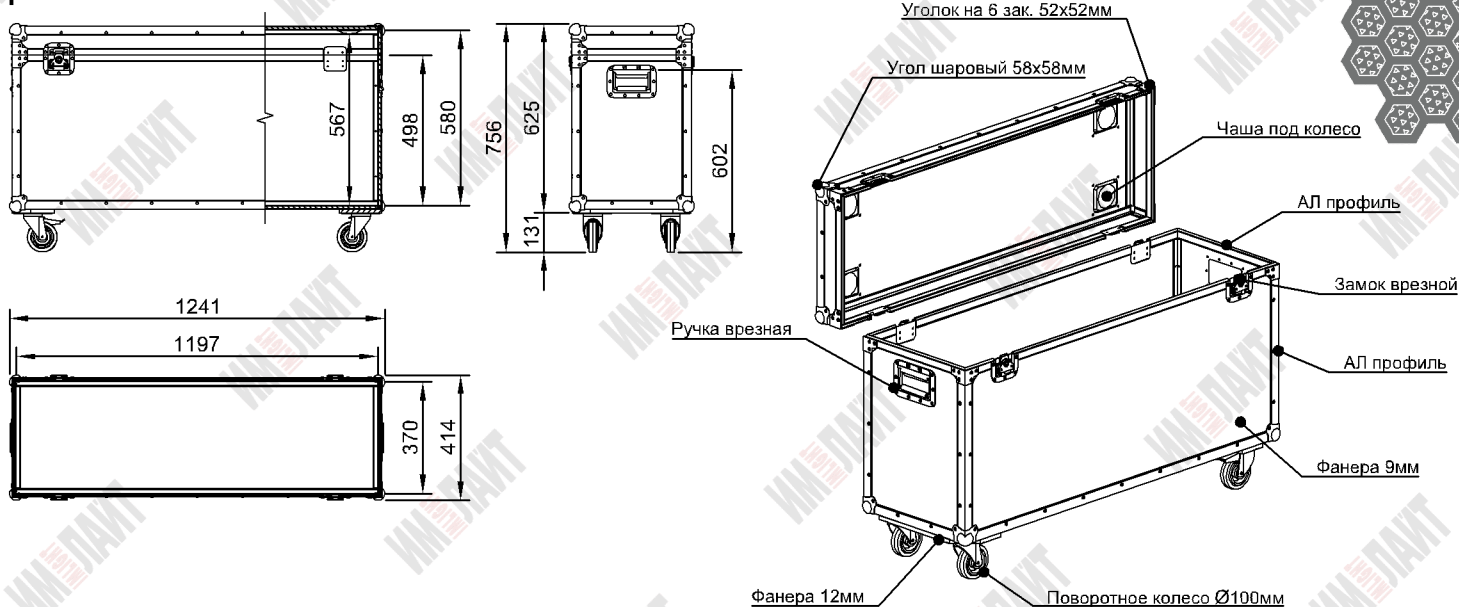

**ТС9-120x40**

**ТСС9-120x40**

+ Колеса

**ТСС9-120x40-С**

+ Чаши под колеса

**3**

**Крышка съемная**

Параметры	Значения	Обозначения	Изменения (под заказ)
Размеры габаритные Д * Ш * В ( с колесами)	1241 * 414 * 625 (756) мм	-120x40-	Изменить размер
Размеры внутренние д * ш * в	1197 * 370 * 580 мм	---	Изменить размер
Ручки (врезные) 161*107 мм	2 шт	изменения -dR-*	Добавить \ убавить \ перенести
Замки (врезные) 102*105 мм	4 шт	изменения -dZ-*	Добавить, убавить \ заменить на петли
Чаши для колес (врезные) 114*101*28 мм	Нет или 4 шт	-С-	Добавить \ убрать
Петли (накладные) 50*91 мм	Нет	-СР-	Добавить \ убавить \ заменить на замки
Колеса поворотные d100 мм	Нет или 2 шт (с\т), 2 шт (б\т)	без колес ТС \ колеса ТСС	Добавить \ убрать \ все колеса с тормозом
Стенки кейса	Фанера 9 мм, Hexa Black	9 (или P4)**	Заменить на АВС4мм Black Уточнять! Прочность уменьшится!
Перегородки (съемные \ несъемные)	Нет (под заказ)	-dS-*	Добавить перегородки
Оклейка мягким материалом (ложементы)	Нет (под заказ)	-Р (по умолчанию толщина 10мм), изменения -Pd*	Оклейка 10\20\30\40\50мм*** (по согласованию)
Гравировка логотипа или знаков	Нет (под заказ)	-GR	Добавить

Артикул	ТС9-120x40	ТСС9-120x40	ТСС9-120x40-С
Масса (расчетная), кг			
Физический объем, м <sup>3</sup>	0,321	0,388	0,388

\* - "d" цифра обозначающая изменение от стандарта по количеству или толщине;  
 \*\* - толщина в мм;  
 \*\*\* - полипропилен экструдированный, средней жесткости (30).  
 (!) Производитель имеет право заменить комплектующие без уведомления.