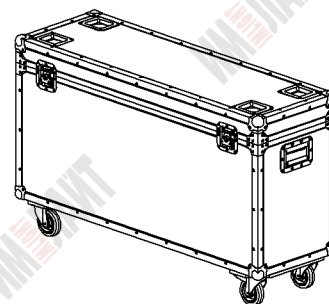

**ТС9-120x40**

**ТСС9-120x40**

+ Колеса

**ТСС9-120x40-С**

+ Чаши под колеса

**3**

**Крышка съемная**

Параметры	Значения	Обозначения	Изменения (под заказ)
Размеры габаритные Д * Ш * В ( с колесами)	1241 * 414 * 625 (756) мм	-120x40-	Изменить размер
Размеры внутренние д * ш * в	1197 * 370 * 580 мм	---	Изменить размер
Ручки (врезные) 161*107 мм	2 шт	изменения -dR-*	Добавить \ убавить \ перенести
Замки (врезные) 102*105 мм	4 шт	изменения -dZ-*	Добавить, убавить \ заменить на петли
Чаши для колес (врезные) 114*101*28 мм	Нет или 4 шт	-С-	Добавить \ убрать
Петли (накладные) 50*91 мм	Нет	-СР-	Добавить \ убавить \ заменить на замки
Колеса поворотные d100 мм	Нет или 2 шт (с\т), 2 шт (б\т)	без колес ТС \ колеса ТСС	Добавить \ убрать \ все колеса с тормозом
Стенки кейса	Фанера 9 мм, Hexa Black	9 (или P4)**	Заменить на АВС4мм Black Уточнять! Прочность уменьшится!
Перегородки (съемные \ несъемные)	Нет (под заказ)	-dS-*	Добавить перегородки
Оклейка мягким материалом (ложементы)	Нет (под заказ)	-Р (по умолчанию толщина 10мм), изменения -Pd*	Оклейка 10\20\30\40\50мм*** (по согласованию)
Гравировка логотипа или знаков	Нет (под заказ)	-GR	Добавить

Артикул	ТС9-120x40	ТСС9-120x40	ТСС9-120x40-С
Масса (расчетная), кг			
Физический объем, м <sup>3</sup>	0,321	0,388	0,388

\* - "d" цифра обозначающая изменение от стандарта по количеству или толщине;  
 \*\* - толщина в мм;  
 \*\*\* - полипропилен экструдированный, средней жесткости (30).  
 (!) Производитель имеет право заменить комплектующие без уведомления.