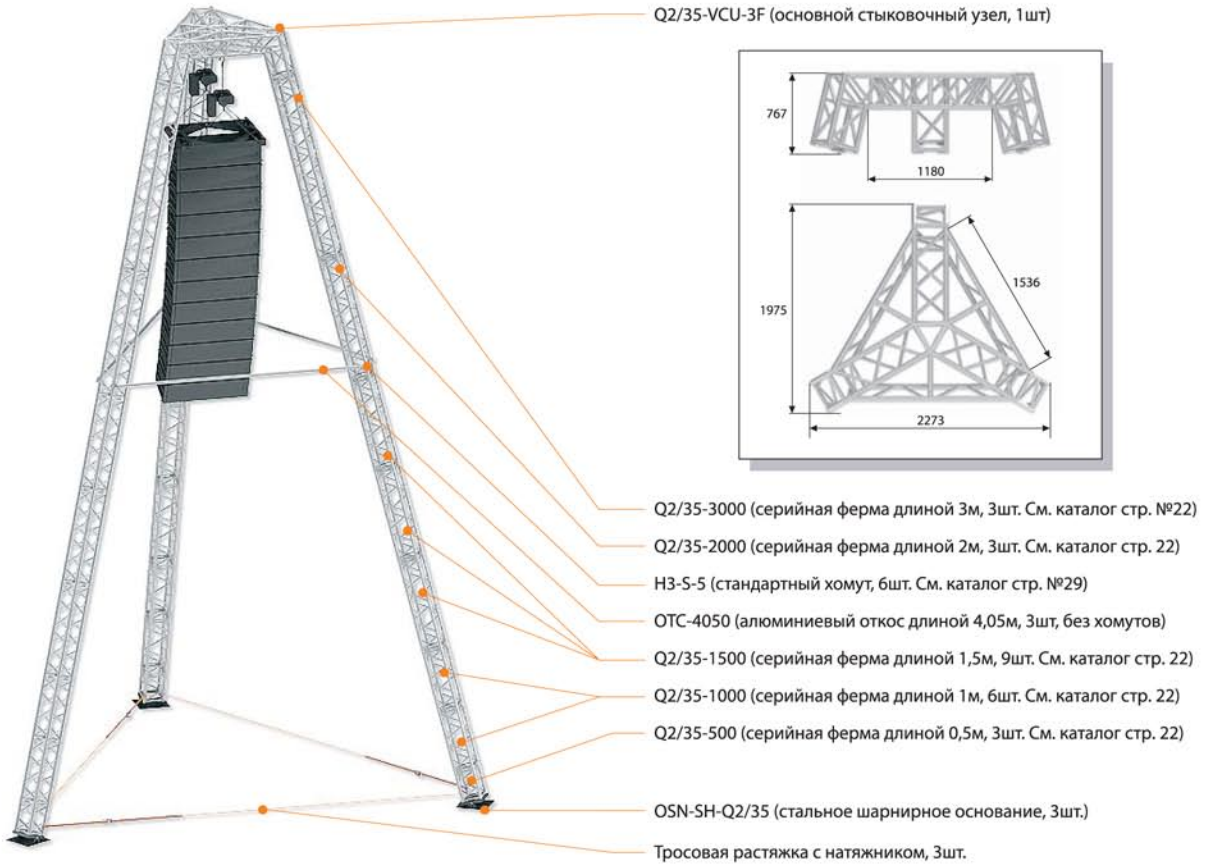

Звуковая башня (пирамида)

Звуковая башня на базе ферм серии Q2/35 35-Q2/35-12-2500

* Башня собирается без вспомогательной техники

** Максимальная нагрузка 2500кг. Масса башни 500кг. Объём одного комплекта 8куб.м