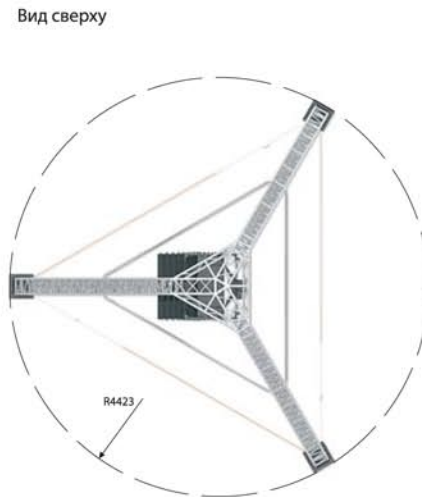

Звуковая башня (пирамида)

Звуковая башня на базе ферм серии Q2/35 35-Q2/35-12-2500

* Башня собирается без вспомогательной техники

** Максимальная нагрузка 2500кг. Масса башни 500кг. Объём одного комплекта 8куб.м