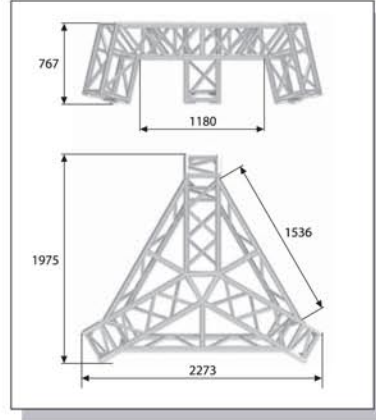

Звуковая башня (пирамида)

Звуковая башня на базе ферм серии Q2/35 35-Q2/35-12-2500

* Башня собирается без вспомогательной техники

** Максимальная нагрузка 2500кг. Масса башни 500кг. Объём одного комплекта 8куб.м