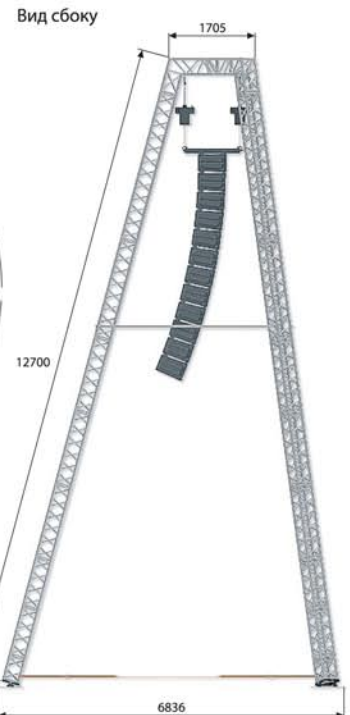

Звуковая башня (пирамида)

Звуковая башня на базе ферм серии Q2/35 35-Q2/35-12-2500

* Башня собирается без вспомогательной техники

** Максимальная нагрузка 2500кг. Масса башни 500кг. Объём одного комплекта 8куб.м