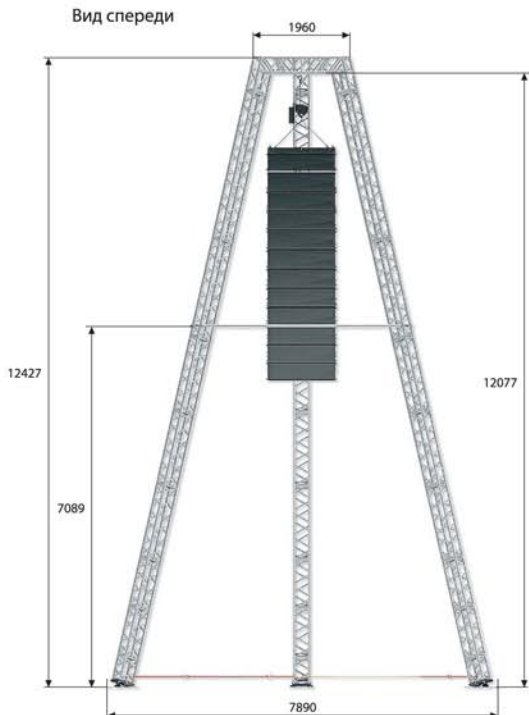

Звуковая башня (пирамида)

Звуковая башня на базе ферм серии Q2/35 35-Q2/35-12-2500

* Башня собирается без вспомогательной техники

** Максимальная нагрузка 2500кг. Масса башни 500кг. Объём одного комплекта 8куб.м