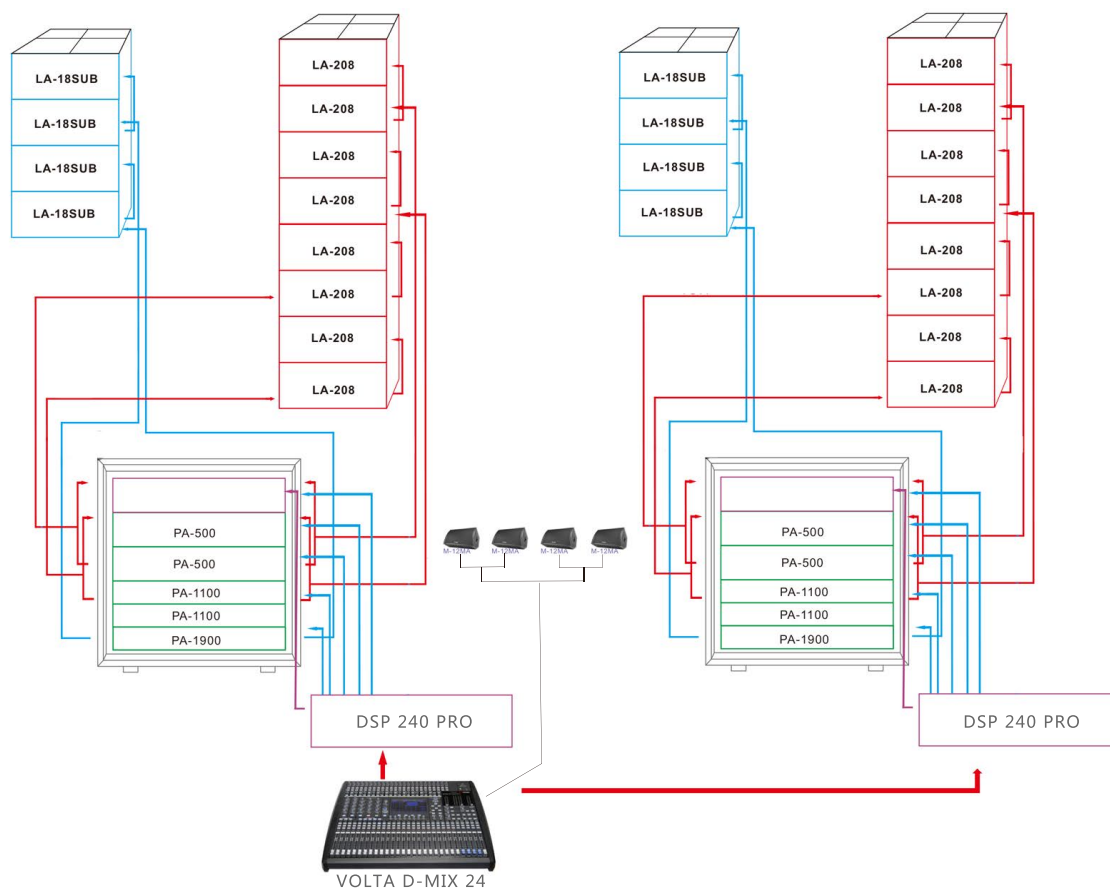

Рис.1 Структурная схема построения комплекта VOLTA BIG ROCK.

VOLTA BIG ROCK

ТЕПЕРЬ О ДЕНЬГАХ.

СПЕЦИАЛЬНОЕ КОММЕРЧЕСКОЕ ПРЕДЛОЖЕНИЕ НА ЗВУКОУСИЛИТЕЛЬНЫЙ КОМПЛЕКТ **VOLTA BIG ROCK**

№	Наименование	Кол-во	Цена (PPLC)	Сумма
1.	VOLTA LA-208 TOP (2018) Акустическая широкополосная система профессиональная, элемент линейного массива. Мощность: 620 Вт (RMS) (120 Вт ВЧ+500 Вт СЧ), 1240 Вт максимальная долговременная. Чувствительность: 115\108 дБ (ВЧ\СЧ). Направленность: 10 x 90 град. Комплектация: 2x8"(ND)+ 1x3(ND)". Сопротивление: 8+8 Ом. Материал корпуса – 15 мм многослойная фанера, защищённая полиуретановым покрытием. Габаритные размеры 750x270x500 мм. Масса 25 кг	16 шт	1 160	18 560
2.	VOLTA LA-18 SUB Акустическая низкочастотная система профессиональная, элемент линейного массива. Мощность: 700 Вт (RMS), 1400 Вт максимальная долговременная. Чувствительность: 106 дБ. Комплектация: 1x18" (ND). Сопротивление: 8 Ом. Материал корпуса – многослойная фанера, защищённая полиуретановым покрытием. Габаритные размеры 565x750x560 мм. Масса 55,5 кг.	8 шт	1 046	8 368
3.	VOLTA LA-frame Система подвеса элементов линейного массива серии LA	4 шт	366	1 464
4.	VOLTA DSP 240 PRO Цифровой управляющий процессор профессиональный, 2 входа, 4 выхода. Rack 19" - 1U	2 шт	522	1 044
5.	VOLTA PA-500 Усилитель мощности двухканальный. Мощность (8/4/2 Ом) 2x300 Вт/ 2x500 Вт/ 2x800 Вт. 2U-19", масса 14 кг	4 шт	272	1 088
6.	VOLTA PA-1100 Усилитель мощности двухканальный. Мощность (8/4/2 Ом) 2x600 Вт/ 2x1050 Вт/ 2x1400 Вт. 2U-19", масса 25 кг	4 шт	488	1 952
7.	VOLTA PA-900 Усилитель мощности двухканальный. Мощность (8/4/2 Ом) 2x500 Вт/ 2x850 Вт/ 2x1300 Вт. 2U-19", масса 23 кг	2 шт	464	928
8.	VOLTA M-12MA Активная акустическая широкополосная система профессиональная – сценический монитор. Мощность (RMS) 350 Вт. Масса 26,6 кг, цвет черный.	4 шт	692	2768
9.	VOLTA D-MIX 24 Профессиональный цифровой микшерный пульт с кейсом. Конфигурация: 24 микрофонных предусилителя, 4 подгруппы, 24 директ-выхода, 42 точки работы с DSP, 8 аух посылов, два 32-bit FX процессора эффектов, 42 цифровых гейта, 42 компрессора, 42 параметрических эквалайзера, задержки на всех каналах.	1 шт	1 840	1 840