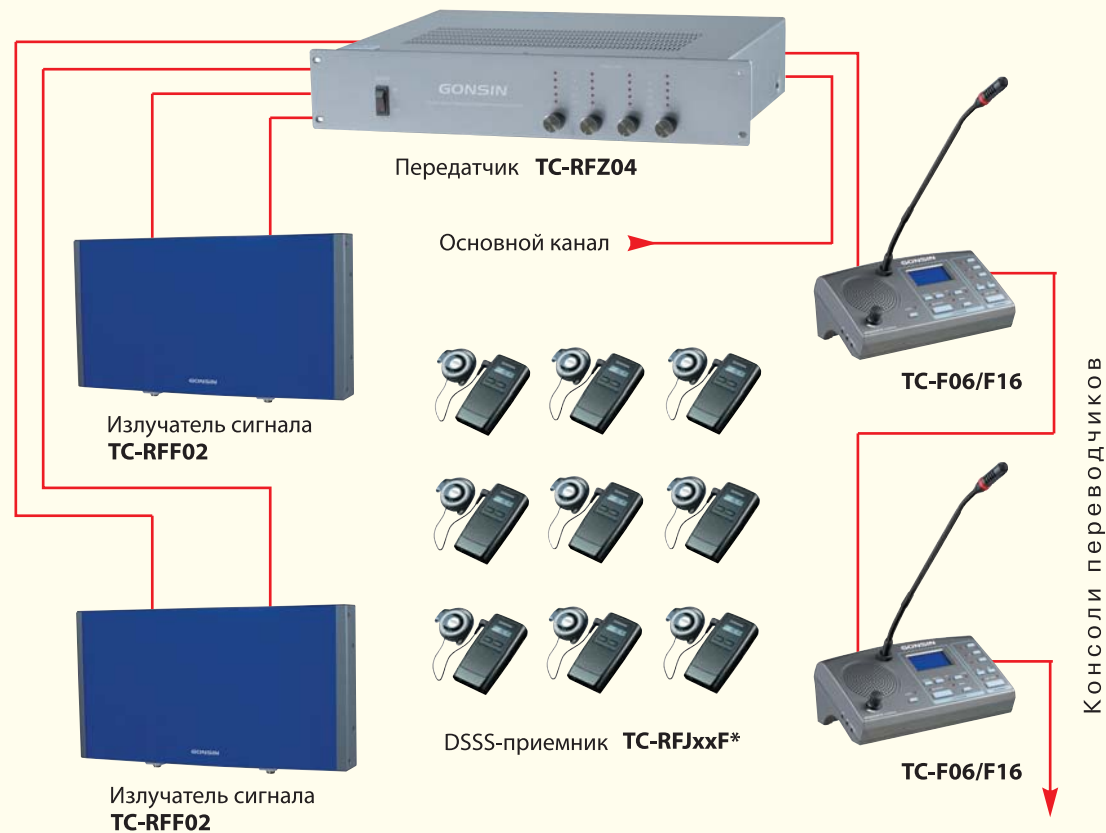

Система серии TL-Q5600

* Модель блока управления может изменяться в зависимости от поставленной задачи

- **TL-Z3** – дискуссия
- **TL-ZB3** – с функцией голосования
- **TC-Z3** – с функцией синхроперевода
- **TC-ZB3** – с функцией голосования и синхроперевода

IR-система синхронного перевода

* Модель передатчика зависит от количества каналов необходимых для передачи аудиосигналов.

- **TC-Z 904B** – 4 канала
- **TC-Z 906B** – 6 каналов
- **TC-Z 908B** – 8 каналов
- **TC-Z 912B** – 12 каналов

** ИК-приемник

- **TC-J 904B** – прием до 4 каналов
- **TC-J 906B** – прием до 6 каналов
- **TC-J 908B** – прием до 8 каналов
- **TC-J 912B** – прием до 12 каналов

*** ИК-излучатель сигнала
Модели отличаются по мощности сигнала

- **TC-H25** – 25 Вт
- **TC-H35** – 35 Вт

DSSS-система синхронного перевода

* DSSS-приемник

- **TC-RFJ04F** – прием до 4 каналов
- **TC-RFJ08F** – прием до 8 каналов
- **TC-RFJ12F** – прием до 12 каналов
- **TC-RFJ16F** – прием до 16 каналов