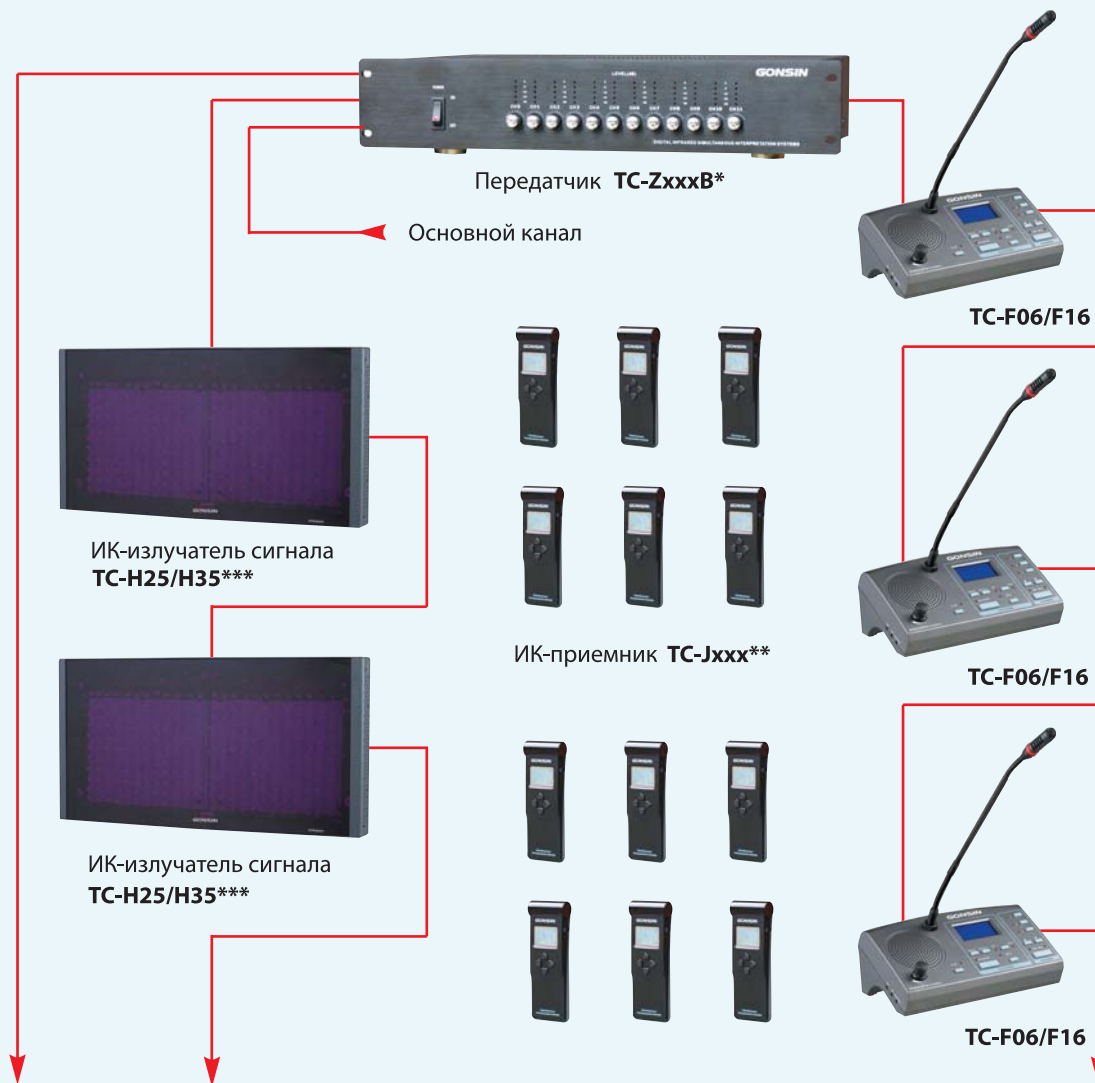

GONSIN

Delivering Trust & Value

КОНФЕРЕНЦ-СИСТЕМЫ

СХЕМЫ
ПОДКЛЮЧЕНИЯ

Дискуссионная система

Конференц-система с функцией синхронного перевода

* Консоль переводчика

- Модель **TC-F06** используется в системах, имеющих от 1 до 6 каналов (языков)
- Модель **TC-F16** – для систем, имеющих от 1 до 16 каналов (языков)

Конференц-система с функцией голосования

Конференц-система с функцией синхронного перевода и голосования

* Консоль переводчика

- Модель **TC-F06** используется в системах, имеющих от 1 до 6 каналов (языков)
- Модель **TC-F16** – для систем, имеющих от 1 до 16 каналов (языков)

Система серии TL-Q5600

* Модель блока управления может изменяться в зависимости от поставленной задачи

- **TL-Z3** – дискуссия
- **TL-ZB3** – с функцией голосования
- **TC-Z3** – с функцией синхроперевода
- **TC-ZB3** – с функцией голосования и синхроперевода

IR-система синхронного перевода

* Модель передатчика зависит от количества каналов необходимых для передачи аудиосигналов.

- **TC-Z 904B** – 4 канала
- **TC-Z 906B** – 6 каналов
- **TC-Z 908B** – 8 каналов
- **TC-Z 912B** – 12 каналов