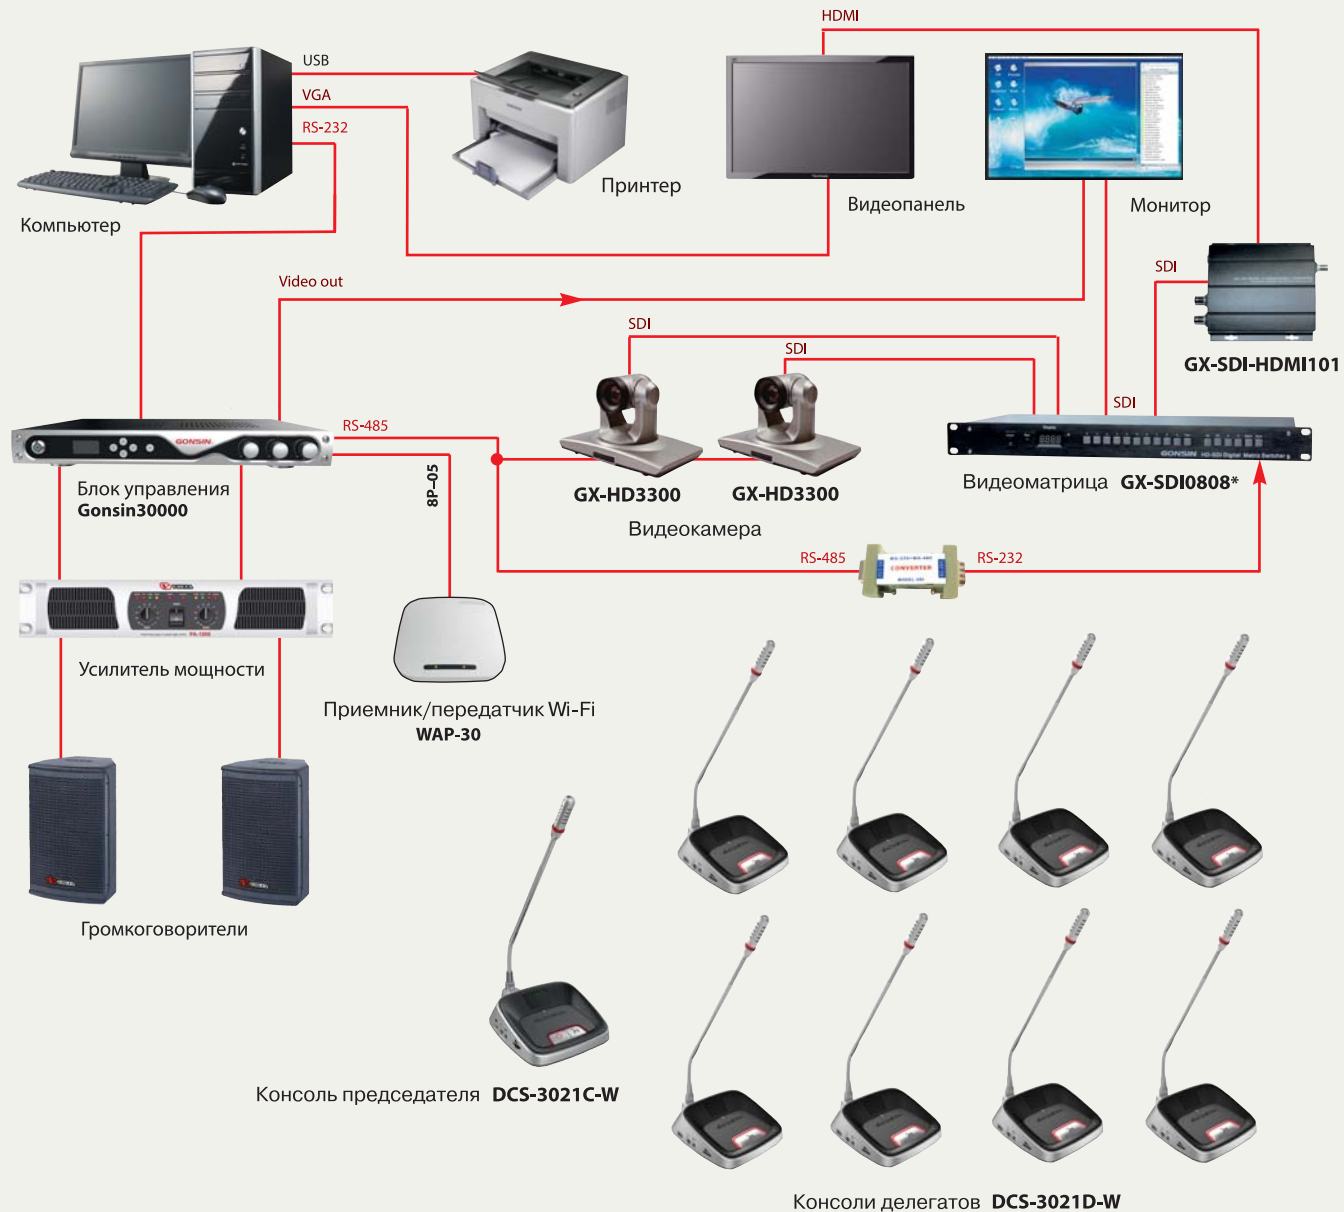

IR-система синхронного перевода

* Модель передатчика зависит от количества каналов необходимых для передачи аудиосигналов.

- **TC-Z 904B** – 4 канала
- **TC-Z 906B** – 6 каналов
- **TC-Z 908B** – 8 каналов
- **TC-Z 912B** – 12 каналов

- **TC-H25** – 25 Вт
- **TC-H35** – 35 Вт

DSSS-система синхронного перевода

* DSSS-приемник

- **TC-RFJ04F** – прием до 4 каналов
- **TC-RFJ08F** – прием до 8 каналов
- **TC-RFJ12F** – прием до 12 каналов
- **TC-RFJ16F** – прием до 16 каналов

Беспроводная система электронного голосования

* Приемная антенна входит в комплект поставки блока **ZJ-W3**.

Беспроводная дискуссионная система DCS-3021

* Видеоматрица
Возможно использование
аналогичных приборов
сторонних производителей.

RS-485 Репитер

Рекомендуется использовать для усиления управляющих сигналов от центральных блоков при длине линий до микрофонных консолей более 70 метров.

Разъемы DIN 8-pin x 2, DIN 13-pin x 2
Вид разъема: 4 x female («мама»)
Корпус – металл
Цвет – черный