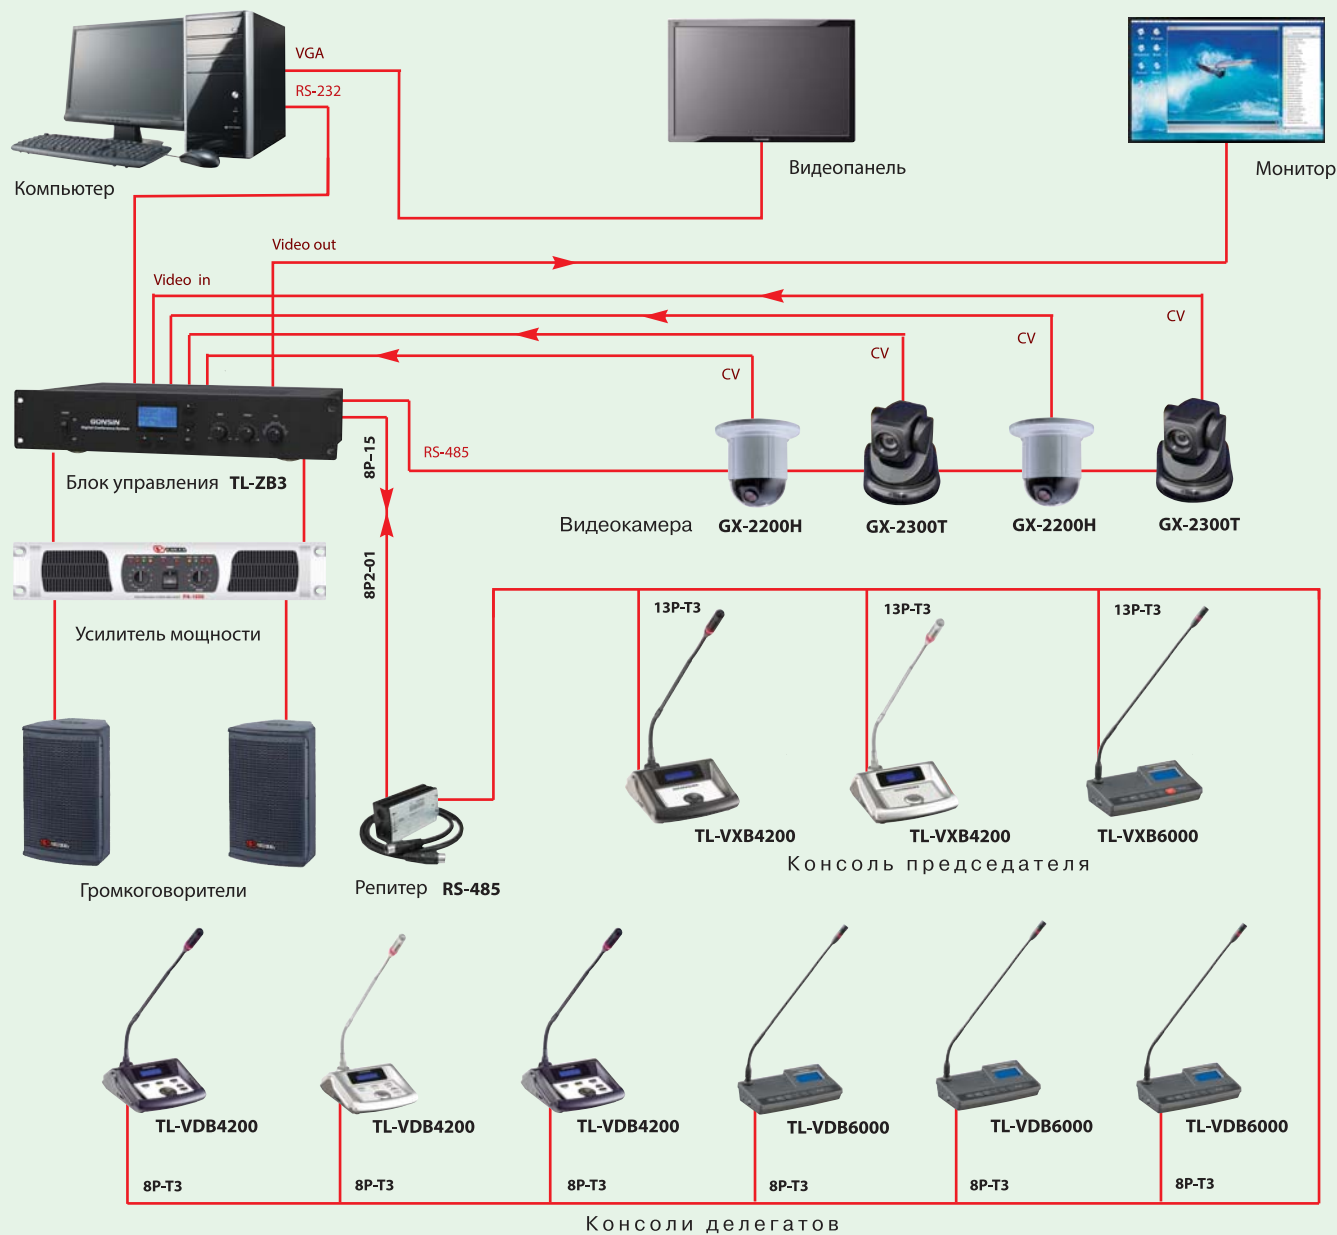

GONSIN

Delivering Trust & Value

КОНФЕРЕНЦ-СИСТЕМЫ

СХЕМЫ
ПОДКЛЮЧЕНИЯ

Дискуссионная система

Конференц-система с функцией синхронного перевода

* Консоль переводчика

- Модель **TC-F06** используется в системах, имеющих от 1 до 6 каналов (языков)
- Модель **TC-F16** – для систем, имеющих от 1 до 16 каналов (языков)

Конференц-система с функцией голосования

Конференц-система с функцией синхронного перевода и голосования

* Консоль переводчика

- Модель **TC-F06** используется в системах, имеющих от 1 до 6 каналов (языков)
- Модель **TC-F16** – для систем, имеющих от 1 до 16 каналов (языков)

IR-система синхронного перевода

* Модель передатчика зависит от количества каналов необходимых для передачи аудиосигналов.

- **TC-Z 904B** – 4 канала
- **TC-Z 906B** – 6 каналов
- **TC-Z 908B** – 8 каналов
- **TC-Z 912B** – 12 каналов

RS-485 Репитер

Рекомендуется использовать для усиления управляющих сигналов от центральных блоков при длине линий до микрофонных консолей более 70 метров.

Разъемы DIN 8-pin x 2, DIN 13-pin x 2
Вид разъема: 4 x female («мама»)
Корпус – металл
Цвет – черный