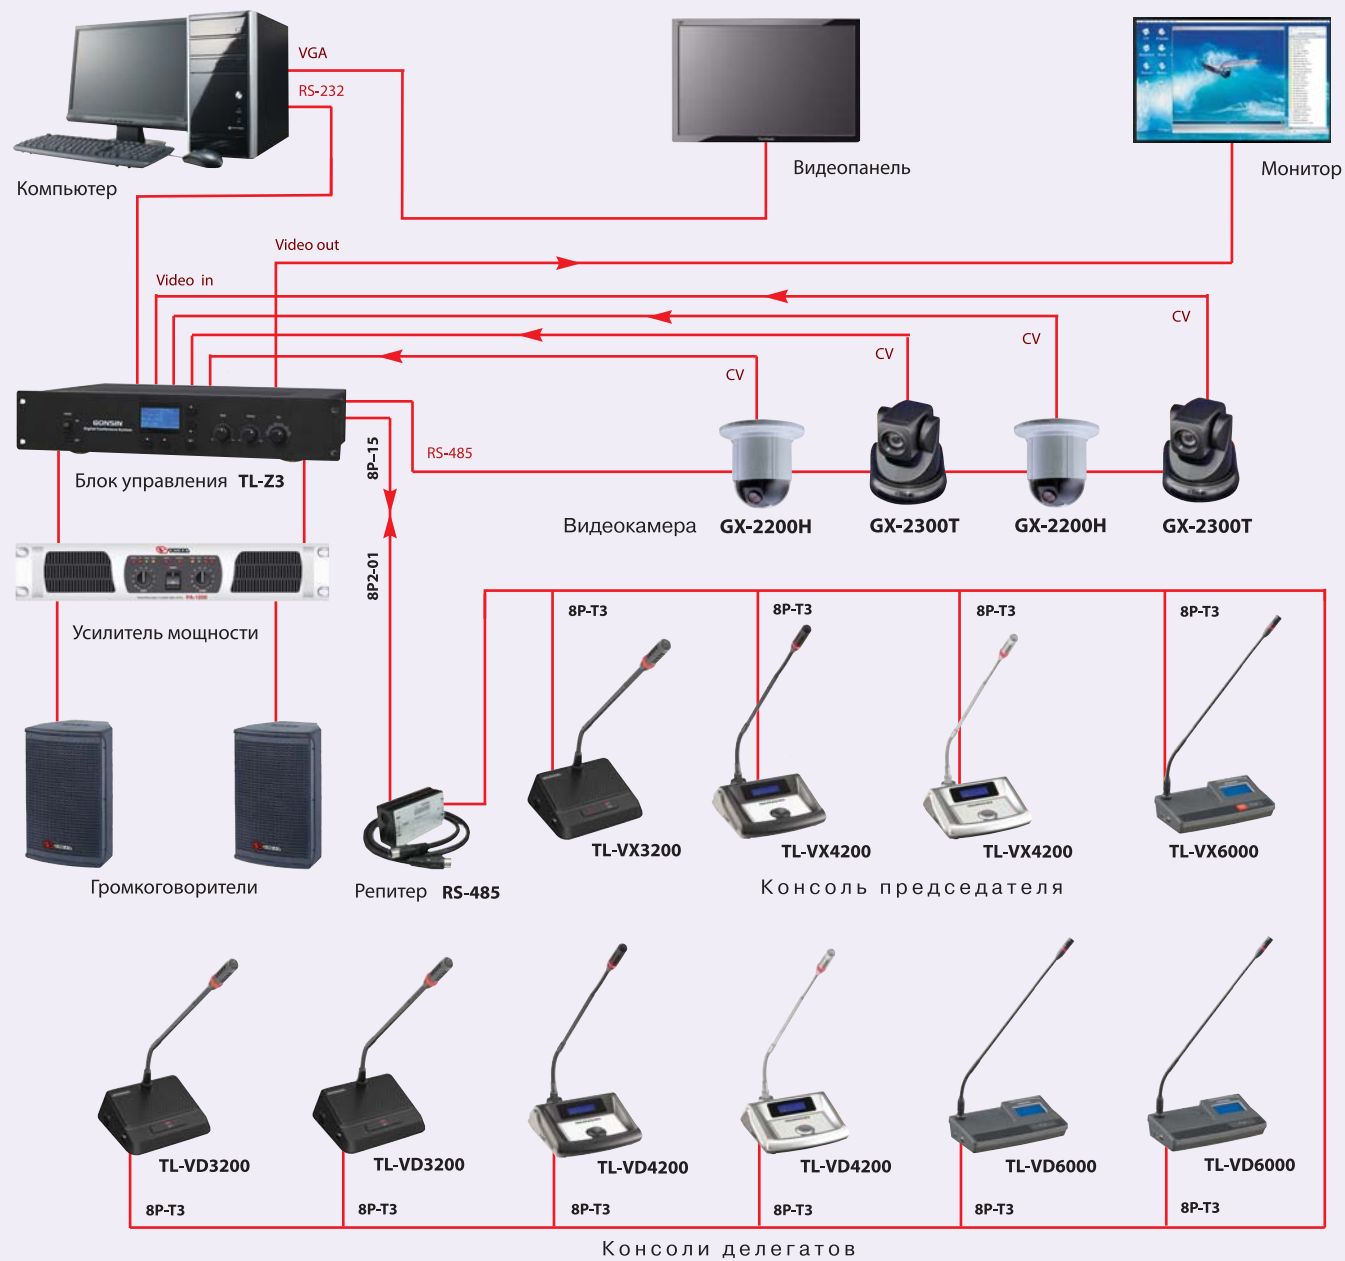

GONSIN

Delivering Trust & Value

КОНФЕРЕНЦ-СИСТЕМЫ

СХЕМЫ
ПОДКЛЮЧЕНИЯ

Дискуссионная система

Конференц-система с функцией синхронного перевода

* Консоль переводчика

- Модель **TC-F06** используется в системах, имеющих от 1 до 6 каналов (языков)
- Модель **TC-F16** – для систем, имеющих от 1 до 16 каналов (языков)

Конференц-система с функцией голосования

Конференц-система с функцией синхронного перевода и голосования

* Консоль переводчика

- Модель **TC-F06** используется в системах, имеющих от 1 до 6 каналов (языков)
- Модель **TC-F16** – для систем, имеющих от 1 до 16 каналов (языков)

IR-система синхронного перевода

* Модель передатчика зависит от количества каналов необходимых для передачи аудиосигналов.

- **TC-Z 904B** – 4 канала
- **TC-Z 906B** – 6 каналов
- **TC-Z 908B** – 8 каналов
- **TC-Z 912B** – 12 каналов

RS-485 Репитер

Рекомендуется использовать для усиления управляющих сигналов от центральных блоков при длине линий до микрофонных консолей более 70 метров.

Разъемы DIN 8-pin x 2, DIN 13-pin x 2
Вид разъема: 4 x female («мама»)
Корпус – металл
Цвет – черный