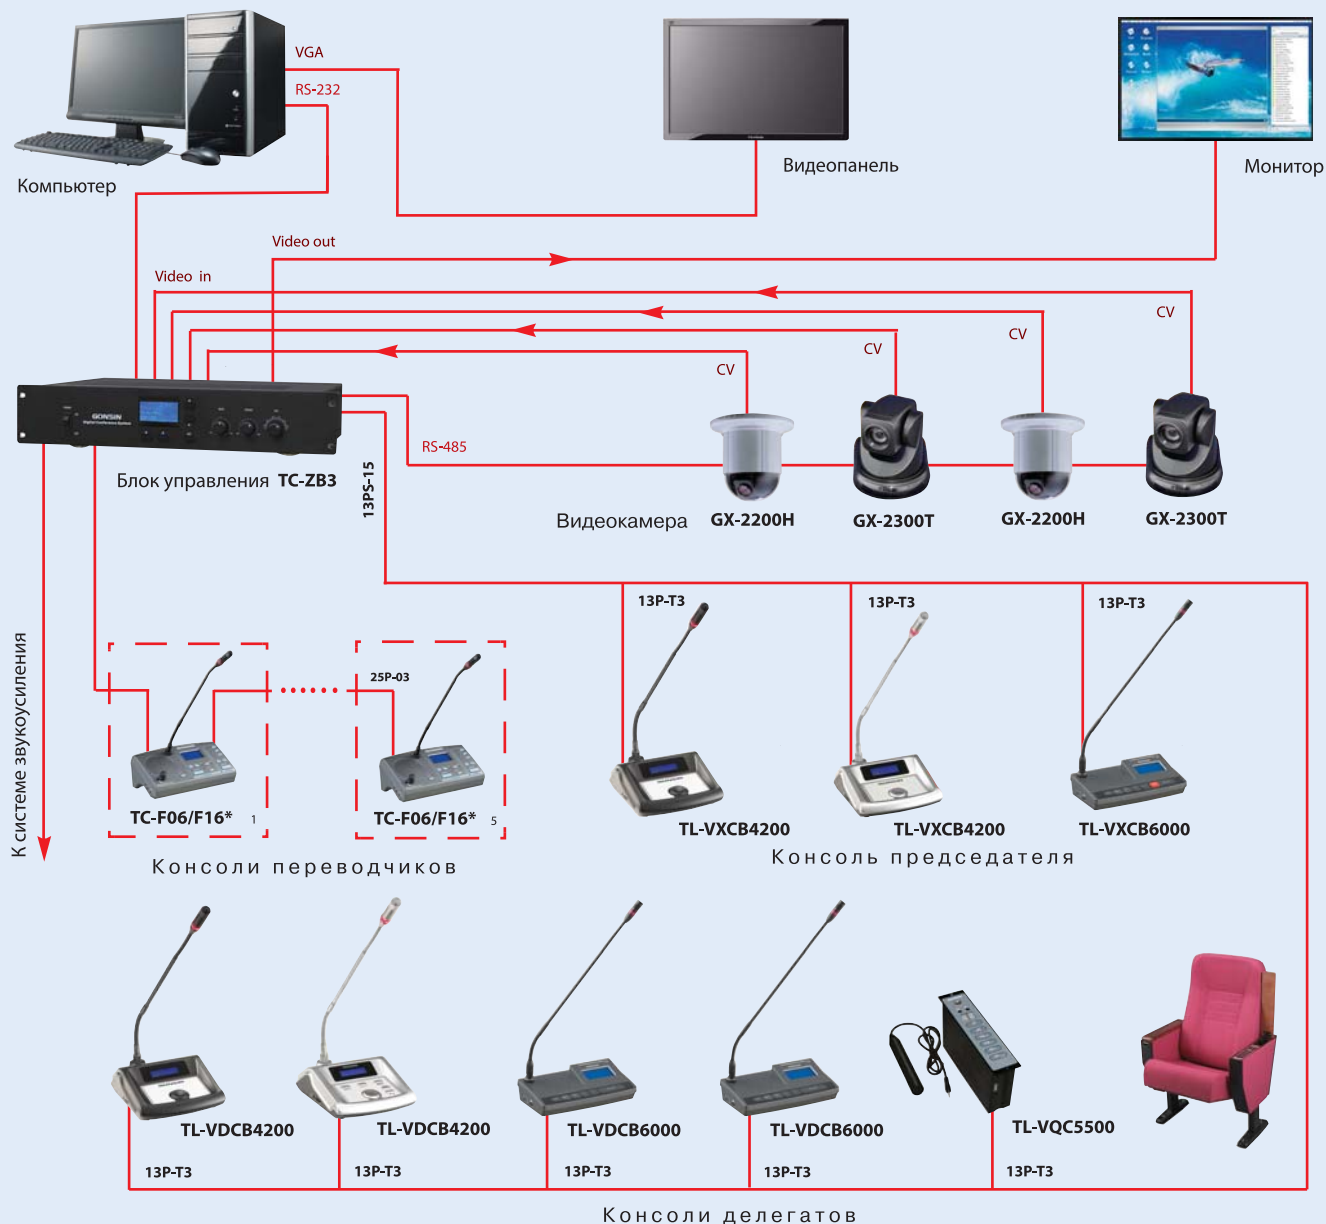

GONSIN

Delivering Trust & Value

КОНФЕРЕНЦ-СИСТЕМЫ

СХЕМЫ
ПОДКЛЮЧЕНИЯ

Дискуссионная система

Конференц-система с функцией синхронного перевода

* Консоль переводчика

- Модель **TC-F06** используется в системах, имеющих от 1 до 6 каналов (языков)
- Модель **TC-F16** – для систем, имеющих от 1 до 16 каналов (языков)

Конференц-система с функцией голосования

Конференц-система с функцией синхронного перевода и голосования

* Консоль переводчика

- Модель **TC-F06** используется в системах, имеющих от 1 до 6 каналов (языков)
- Модель **TC-F16** – для систем, имеющих от 1 до 16 каналов (языков)

IR-система синхронного перевода

* Модель передатчика зависит от количества каналов необходимых для передачи аудиосигналов.

- **TC-Z 904B** – 4 канала
- **TC-Z 906B** – 6 каналов
- **TC-Z 908B** – 8 каналов
- **TC-Z 912B** – 12 каналов

RS-485 Репитер

Рекомендуется использовать для усиления управляющих сигналов от центральных блоков при длине линий до микрофонных консолей более 70 метров.

Разъемы DIN 8-pin x 2, DIN 13-pin x 2
Вид разъема: 4 x female («мама»)
Корпус – металл
Цвет – черный