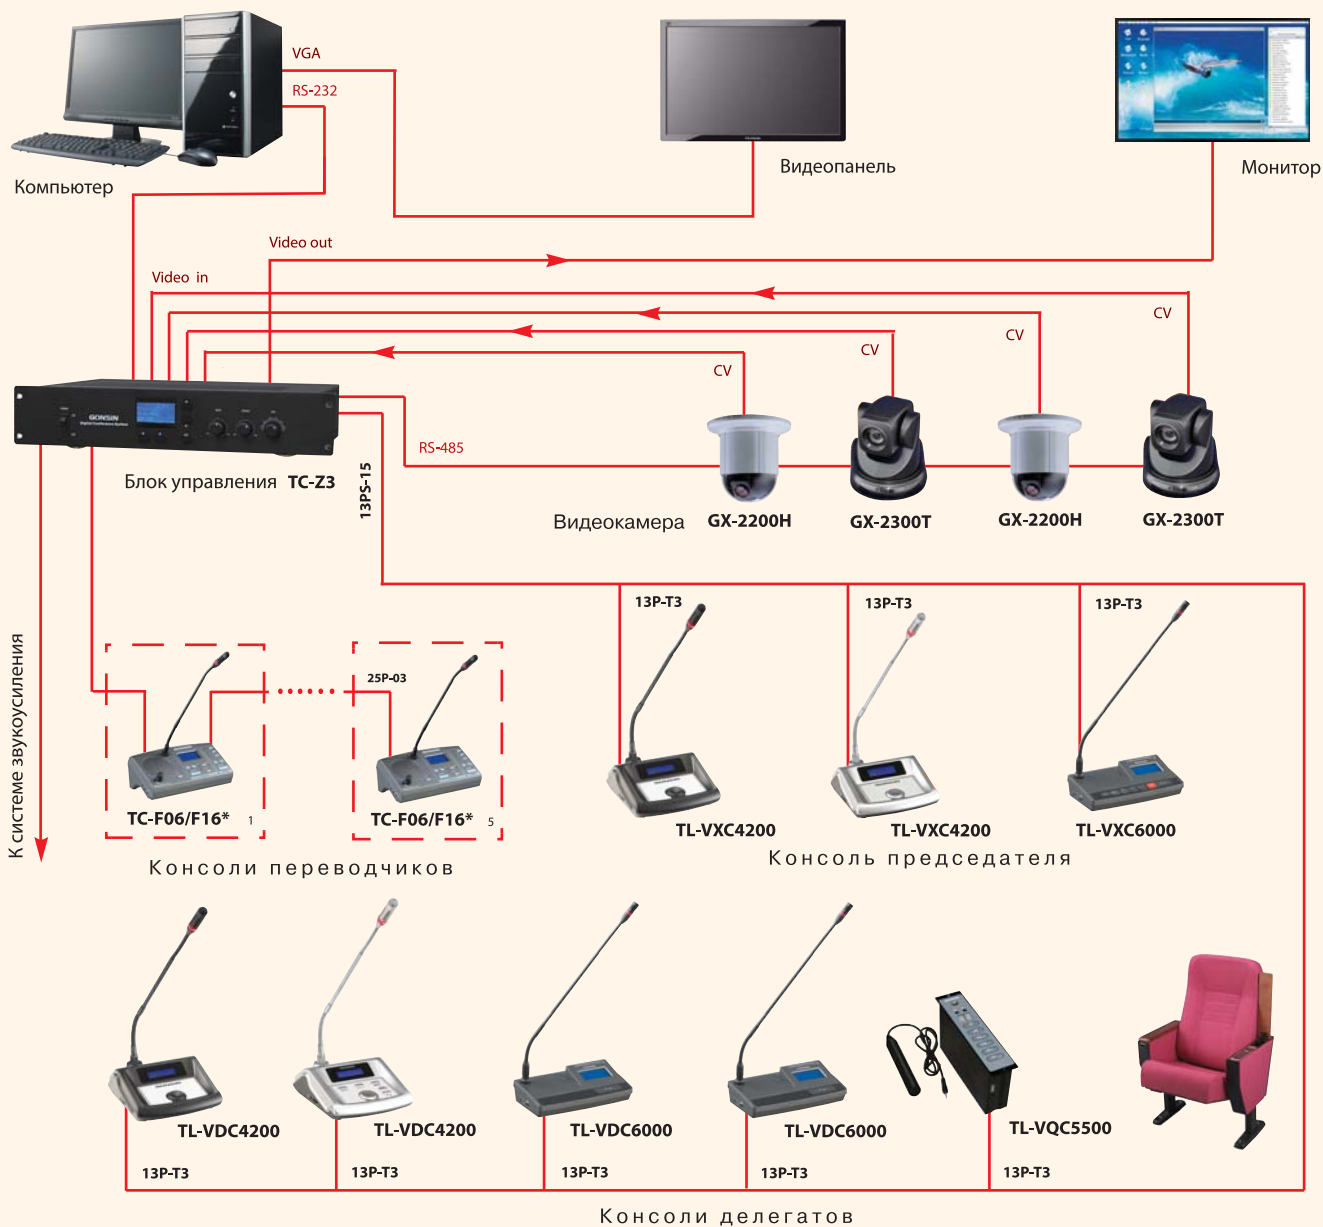

GONSIN

Delivering Trust & Value

КОНФЕРЕНЦ-СИСТЕМЫ

СХЕМЫ
ПОДКЛЮЧЕНИЯ

Дискуссионная система

Конференц-система с функцией синхронного перевода

* Консоль переводчика

- Модель **TC-F06** используется в системах, имеющих от 1 до 6 каналов (языков)
- Модель **TC-F16** – для систем, имеющих от 1 до 16 каналов (языков)

Конференц-система с функцией голосования

Конференц-система с функцией синхронного перевода и голосования

* Консоль переводчика

- Модель **TC-F06** используется в системах, имеющих от 1 до 6 каналов (языков)
- Модель **TC-F16** – для систем, имеющих от 1 до 16 каналов (языков)

IR-система синхронного перевода

* Модель передатчика зависит от количества каналов необходимых для передачи аудиосигналов.

- **TC-Z 904B** – 4 канала
- **TC-Z 906B** – 6 каналов
- **TC-Z 908B** – 8 каналов
- **TC-Z 912B** – 12 каналов

RS-485 Репитер

Рекомендуется использовать для усиления управляющих сигналов от центральных блоков при длине линий до микрофонных консолей более 70 метров.

Разъемы DIN 8-pin x 2, DIN 13-pin x 2
Вид разъема: 4 x female («мама»)
Корпус – металл
Цвет – черный