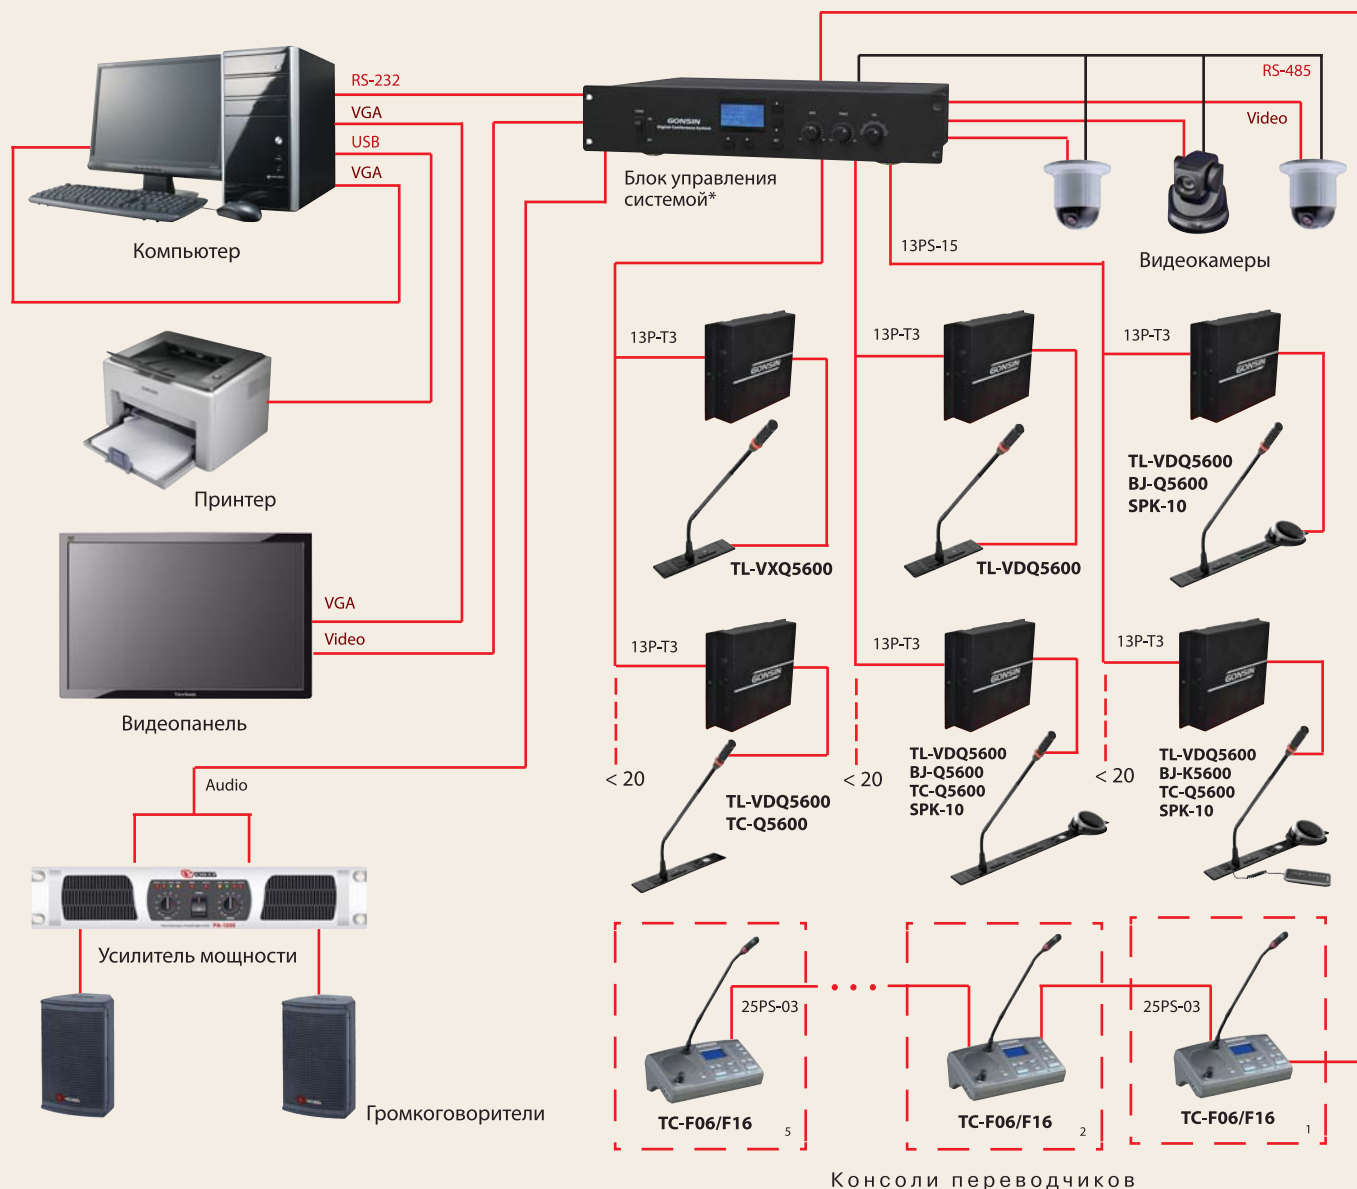

GONSIN

Delivering Trust & Value

КОНФЕРЕНЦ-СИСТЕМЫ

СХЕМЫ
ПОДКЛЮЧЕНИЯ

Дискуссионная система

Конференц-система с функцией синхронного перевода

* Консоль переводчика

- Модель **TC-F06** используется в системах, имеющих от 1 до 6 каналов (языков)
- Модель **TC-F16** – для систем, имеющих от 1 до 16 каналов (языков)

Конференц-система с функцией голосования

Конференц-система с функцией синхронного перевода и голосования

* Консоль переводчика

- Модель **TC-F06** используется в системах, имеющих от 1 до 6 каналов (языков)
- Модель **TC-F16** – для систем, имеющих от 1 до 16 каналов (языков)

Система серии TL-Q5600

* Модель блока управления может изменяться в зависимости от поставленной задачи

- **TL-Z3** – дискуссия
- **TL-ZB3** – с функцией голосования
- **TC-Z3** – с функцией синхроперевода
- **TC-ZB3** – с функцией голосования и синхроперевода

IR-система синхронного перевода

* Модель передатчика зависит от количества каналов необходимых для передачи аудиосигналов.

- **TC-Z 904B** – 4 канала
- **TC-Z 906B** – 6 каналов
- **TC-Z 908B** – 8 каналов
- **TC-Z 912B** – 12 каналов