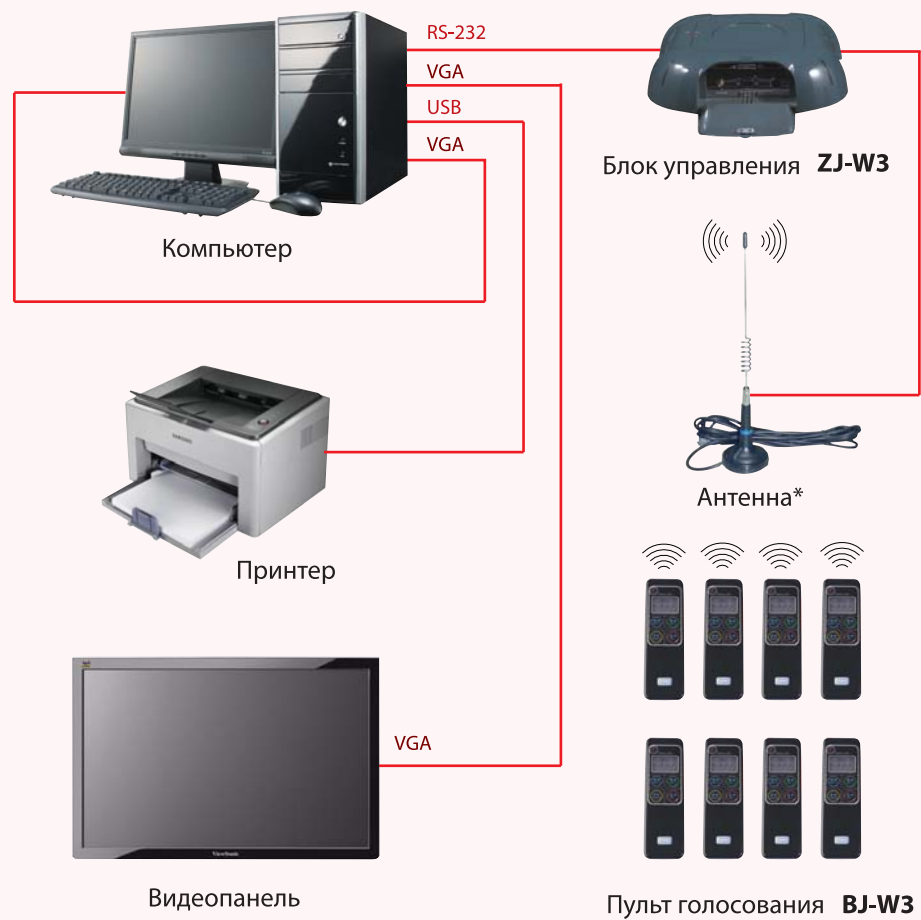

Беспроводная система электронного голосования

* Приемная антенна входит в комплект поставки блока **ZJ-W3**.