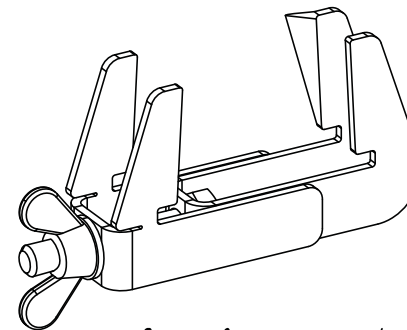

*Горизонтальная вставка платформы.
Применяется для выравнивания платформ между собой.
(1 шт. на 1 соединитель СП-01)*

*Соединитель платформ СП-01.
Применяется для жесткой фиксации платформ
между собой*

Затягивать от руки!

Вид снизу

Рекомендуемые места установки СП-01 и ГВПл

*При сборке сцены руководствоваться правилом: устанавливать СП-01
и ГВПл на каждый метр примыкания платформ и более*