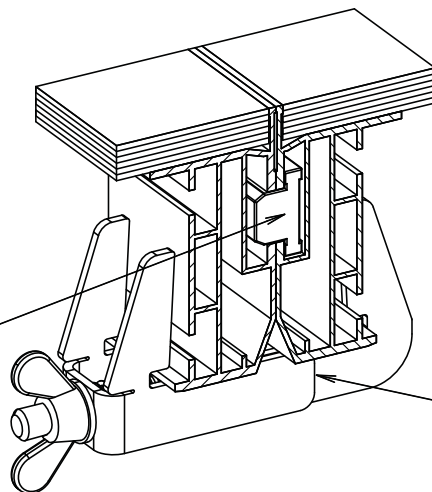

*Горизонтальная вставка платформы.
Применяется для выравнивания платформ между собой.
(1 шт. на 1 соединитель СП-01)*

*Соединитель платформ СП-01.
Применяется для жесткой фиксации платформ
между собой*

Затягивать от руки!

Вид снизу

Рекомендуемые места установки СП-01 и ГВПл

*При сборке сцены руководствоваться правилом: устанавливать СП-01
и ГВПл на каждый метр примыкания платформ и более*