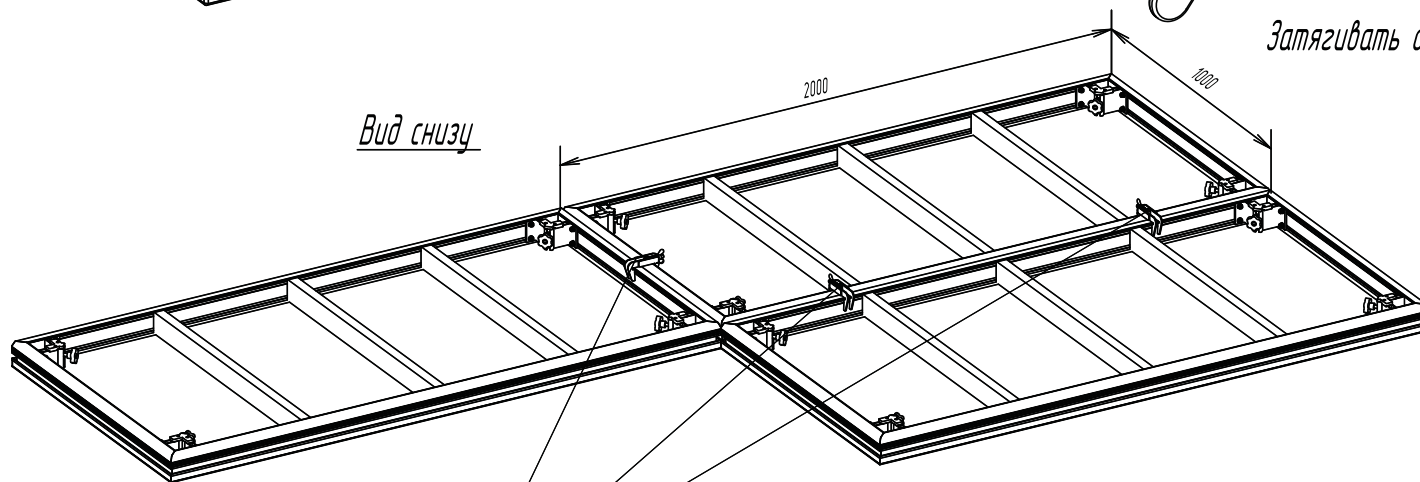

*Горизонтальная вставка платформы.
Применяется для выравнивания платформ между собой.
(1 шт. на 1 соединитель СП-01)*

*Соединитель платформ СП-01.
Применяется для жесткой фиксации платформ
между собой*

Затягивать от руки!

Вид снизу

Рекомендуемые места установки СП-01 и ГВПл

*При сборке сцены руководствоваться правилом: устанавливать СП-01
и ГВПл на каждый метр примыкания платформ и более*