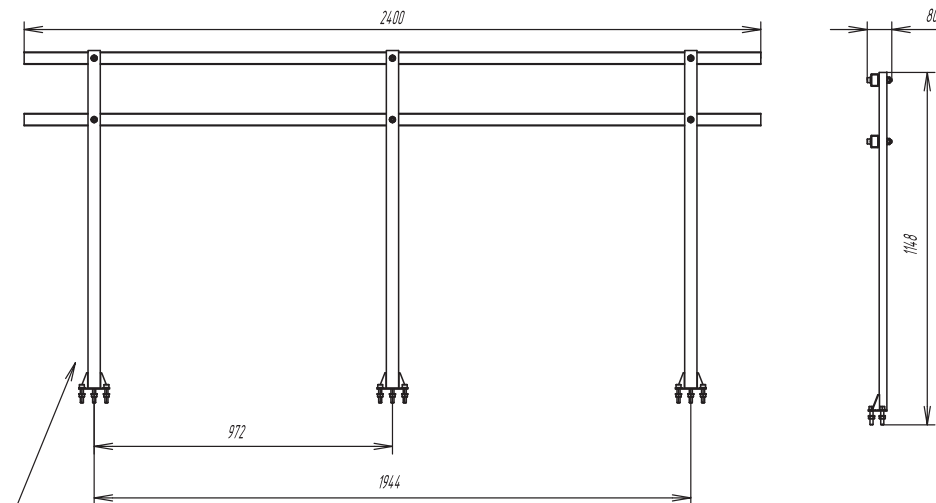

Перила лестницы ПЛ1000 предназначены для установки на самовыравнивающея лестницы.
Возможна установка как с одной, так и с обеих сторон лестницы.
Весь необходимый крепеж поставляется в комплекте.
При доукомплектации лестниц перилами отверстия под крепеж сверлятся по месту

ПЛ1000-1,0 | 1,4 предназначены для установки на лестницы:
- ПЛ1000-0,6 | 1,0 м (с первой ступени сверху)
- ПЛ1000-0,8 | 1,4 м (со второй ступени сверху)

ПЛ1000-1,8 | 2,2 предназначены для установки на лестницы:
- ПЛ1000-1,0 | 1,8 м (с первой ступени сверху)
- ПЛ1000-1,2 | 2,2 м (со второй ступени сверху)

Габаритные размеры: 1350 | 2400x80x114,8 мм
Масса: XX | XX кг
Материал: сталь (порошковое покрытие)