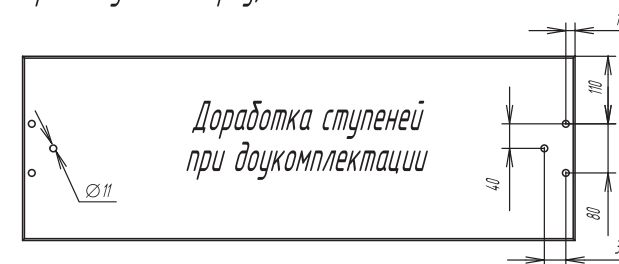

Перила лестницы ПЛ1000 предназначены для установки на самовыравнивающея лестницы.
Возможна установка как с одной, так и с обеих сторон лестницы.
Весь необходимый крепеж поставляется в комплекте.
При доукомплектации лестниц перилами отверстия под крепеж сверлятся по месту

ПЛ1000-1,0 | 1,4 предназначены для установки на лестницы:
- ПЛ1000-0,6 | 1,0 м (с первой ступени сверху)
- ПЛ1000-0,8 | 1,4 м (со второй ступени сверху)

ПЛ1000-1,8 | 2,2 предназначены для установки на лестницы:
- ПЛ1000-1,0 | 1,8 м (с первой ступени сверху)
- ПЛ1000-1,2 | 2,2 м (со второй ступени сверху)

Габаритные размеры: 1350 | 2400x80x114,8 мм
Масса: XX | XX кг
Материал: сталь (порошковое покрытие)