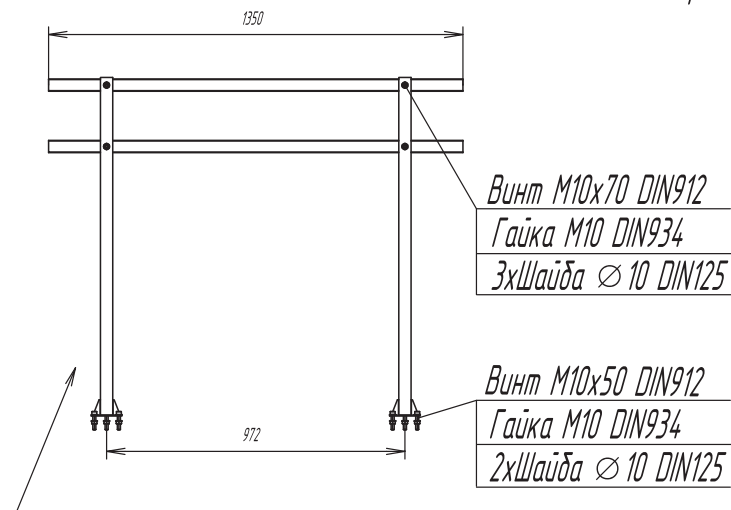

Перила лестницы ПЛ1000 предназначены для установки на самовыравнивающея лестницы.
Возможна установка как с одной, так и с обеих сторон лестницы.
Весь необходимый крепеж поставляется в комплекте.
При доукомплектации лестниц перилами отверстия под крепеж сверлятся по месту

ПЛ1000-1,0 | 1,4 предназначены для установки на лестницы:
- ПЛ1000-0,6 | 1,0 м (с первой ступени сверху)
- ПЛ1000-0,8 | 1,4 м (со второй ступени сверху)

ПЛ1000-1,8 | 2,2 предназначены для установки на лестницы:
- ПЛ1000-1,0 | 1,8 м (с первой ступени сверху)
- ПЛ1000-1,2 | 2,2 м (со второй ступени сверху)

Габаритные размеры: 1350 | 2400x80x114,8 мм
Масса: XX | XX кг
Материал: сталь (порошковое покрытие)