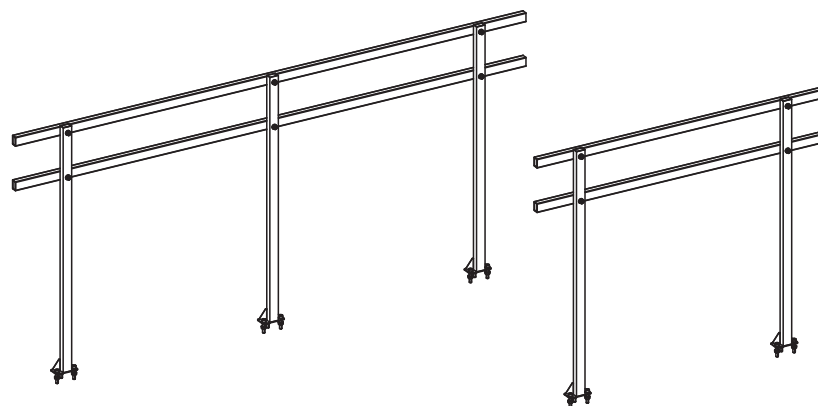

Перила лестницы ПЛ1000 предназначены для установки на самовыравнивающея лестницы.
Возможна установка как с одной, так и с обеих сторон лестницы.
Весь необходимый крепеж поставляется в комплекте.
При доукомплектации лестниц перилами отверстия под крепеж сверлятся по месту

ПЛ1000-1,0 | 1,4 предназначены для установки на лестницы:
- ПЛ1000-0,6 | 1,0 м (с первой ступени сверху)
- ПЛ1000-0,8 | 1,4 м (со второй ступени сверху)

ПЛ1000-1,8 | 2,2 предназначены для установки на лестницы:
- ПЛ1000-1,0 | 1,8 м (с первой ступени сверху)
- ПЛ1000-1,2 | 2,2 м (со второй ступени сверху)

Габаритные размеры: 1350 | 2400x80x114,8 мм
Масса: XX | XX кг
Материал: сталь (порошковое покрытие)