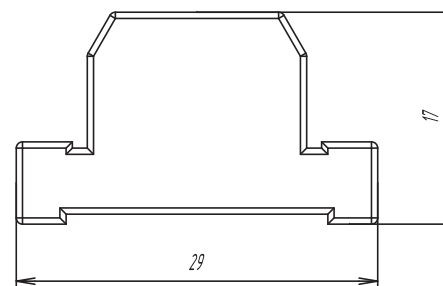

Горизонтальная вставка ГВПл. Применяется для выравнивания платформ сцены между собой

*ГВПл применяется совместно с СП-01.
Устанавливается по 1 шт. на каждый метр примыкания платформ*

Габаритные размеры: 29x28x17 мм

Масса: 25 г

Материал: алюминий