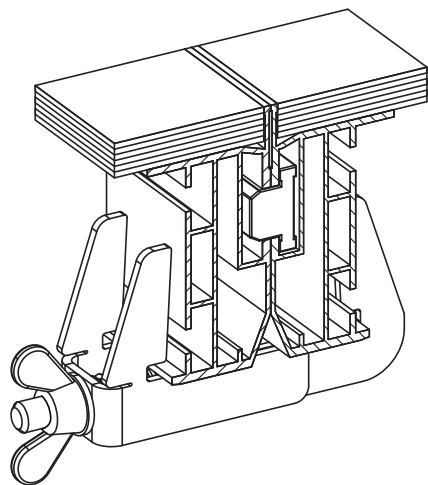

Горизонтальная вставка ГВПл. Применяется для выравнивания платформ сцены между собой

*ГВПл применяется совместно с СП-01.
Устанавливается по 1 шт. на каждый метр примыкания платформ*

Габаритные размеры: 29x28x17 мм

Масса: 25 г

Материал: алюминий