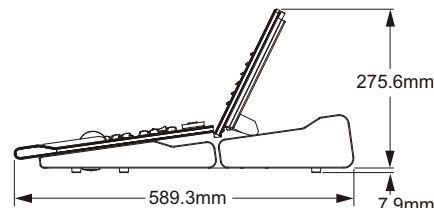

Помимо этого, пульт способен поддерживать до трёх внешних дисплеев, каждый из которых может быть сенсорным.

Особенности системы

- ·2048, 4096, 6144 или 8192 выхода/параметра
- ·10 тысяч каналов управления
- ·театральный секвенсер главного воспроизведения (фейдерная пара 100 мм)
- ·10 моторизованных фейдеров с 30 страницами управления
- ·4 энкодера
- ·4 типа палитр (интенсивности, направления, цвета и луча)
- ·999 страниц сцен
- ·200 активных воспроизведений
- ·300 субмастеров
- ·виртуальный медиасервер
- ·импорт спектаклей в формате ASCII с пультов Obsession, Express, Expression, Emphasis, Congo и Strand 300/500
- ·Сохранение данных шоу на жёстком диске, флэш-памяти или передача по сети

Интерфейсы

- ·7 USB-портов для подключения флеш-устройств, мыши, клавиатуры
- ·три порта для мониторов DVI, два выхода DMX-512, два порта Ethernet (PoE);
- ·дистанционное управление
- ·до трёх внешних мониторов DVI/SVGA с минимальным разрешением 1280×1024
- ·сетевые протоколы ETCNet2 и Net3 (по ACN).

Поддержка многопользовательской работы.

- ·построение сети клиент/сервер и синхронизированное резервное копирование
- ·12 учётных записей пользователей с разделением прав

WWW.IMLIGHT.RU

РОССИЯ, 610050, г. Киров, ул. Луганская, 57-Б тел./факс: /8332/ 340-344 mailto: imlight@show.kirov.ru
РОССИЯ, 121170, г. Москва, Кутузовский проспект, дом 36, корпус 11, офис 1,
тел. (495) 748-30-32, факс (495) 748-46-36 mailto: imlight@msk.imlight.ru

**IM
IMAGE
LIGHT**