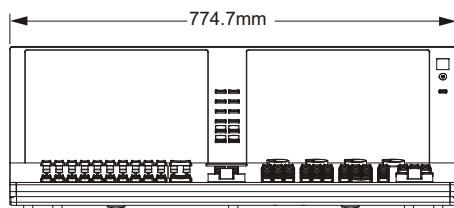

Помимо этого, пульт способен поддерживать до трёх внешних дисплеев, каждый из которых может быть сенсорным.

Особенности системы

- ·2048, 4096, 6144 или 8192 выхода/параметра
- ·10 тысяч каналов управления
- ·театральный секвенсер главного воспроизведения (фейдерная пара 100 мм)
- ·10 моторизованных фейдеров с 30 страницами управления
- ·4 энкодера
- ·4 типа палитр (интенсивности, направления, цвета и луча)
- ·999 страниц сцен
- ·200 активных воспроизведений
- ·300 субмастеров
- ·виртуальный медиасервер
- ·импорт спектаклей в формате ASCII с пультов Obsession, Express, Expression, Emphasis, Congo и Strand 300/500
- ·Сохранение данных шоу на жёстком диске, флэш-памяти или передача по сети

Интерфейсы

- ·7 USB-портов для подключения флеш-устройств, мыши, клавиатуры
- ·три порта для мониторов DVI, два выхода DMX-512, два порта Ethernet (PoE);
- ·дистанционное управление
- ·до трёх внешних мониторов DVI/SVGA с минимальным разрешением 1280×1024
- ·сетевые протоколы ETCNet2 и Net3 (по ACN).

Поддержка многопользовательской работы.

- ·построение сети клиент/сервер и синхронизированное резервное копирование
- ·12 учётных записей пользователей с разделением прав

WWW.IMLIGHT.RU

РОССИЯ, 610050, г. Киров, ул. Луганская, 57-Б тел./факс: /8332/ 340-344 mailto: imlight@show.kirov.ru
РОССИЯ, 121170, г. Москва, Кутузовский проспект, дом 36, корпус 11, офис 1,
тел. (495) 748-30-32, факс (495) 748-46-36 mailto: imlight@msk.imlight.ru

**IM
IMAGE
LIGHT**