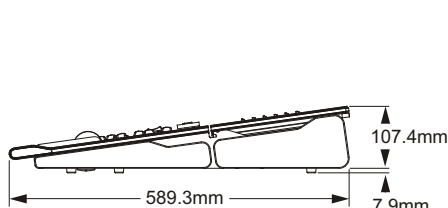

Помимо этого, пульт способен поддерживать до трёх внешних дисплеев, каждый из которых может быть сенсорным.

Особенности системы

- ·2048, 4096, 6144 или 8192 выхода/параметра
- ·10 тысяч каналов управления
- ·театральный секвенсер главного воспроизведения (фейдерная пара 100 мм)
- ·10 моторизованных фейдеров с 30 страницами управления
- ·4 энкодера
- ·4 типа палитр (интенсивности, направления, цвета и луча)
- ·999 страниц сцен
- ·200 активных воспроизведений
- ·300 субмастеров
- ·виртуальный медиасервер
- ·импорт спектаклей в формате ASCII с пультов Obsession, Express, Expression, Emphasis, Congo и Strand 300/500
- ·Сохранение данных шоу на жёстком диске, флэш-памяти или передача по сети

Интерфейсы

- ·7 USB-портов для подключения флеш-устройств, мыши, клавиатуры
- ·три порта для мониторов DVI, два выхода DMX-512, два порта Ethernet (PoE);
- ·дистанционное управление
- ·до трёх внешних мониторов DVI/SVGA с минимальным разрешением 1280×1024
- ·сетевые протоколы ETCNet2 и Net3 (по ACN).

Поддержка многопользовательской работы.

- ·построение сети клиент/сервер и синхронизированное резервное копирование
- ·12 учётных записей пользователей с разделением прав

WWW.IMLIGHT.RU

РОССИЯ, 610050, г. Киров, ул. Луганская, 57-Б тел./факс: /8332/ 340-344 mailto: imlight@show.kirov.ru
РОССИЯ, 121170, г. Москва, Кутузовский проспект, дом 36, корпус 11, офис 1,
тел. (495) 748-30-32, факс (495) 748-46-36 mailto: imlight@msk.imlight.ru

**IM
IMAGE
LIGHT**