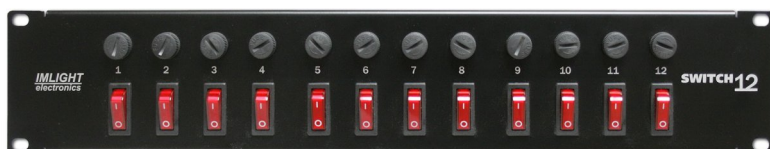

Новинки электроники

зима 2011

Производство компании "Имлайт"

SWITCH-6

Блок распределения питания.

- 6 каналов по 5А, высота 2U, монтаж в рэк
- вход - кабель HO7RN-F 3G2,5
- выход - розетки SCHUKO

SWITCH-12

Блок распределения питания.

- 12 каналов по 5А, высота 2U, монтаж в рэк
- вход-выход - клеммы

WWW.IMLIGHT.RU

РОССИЯ, 610050, г. Киров, ул. Луганская, 57-Б
тел./факс: /8332/ 340-344 (многоканальный), mailto: imlight@show.kirov.ru

**IM
IMAGE
LIGHT**