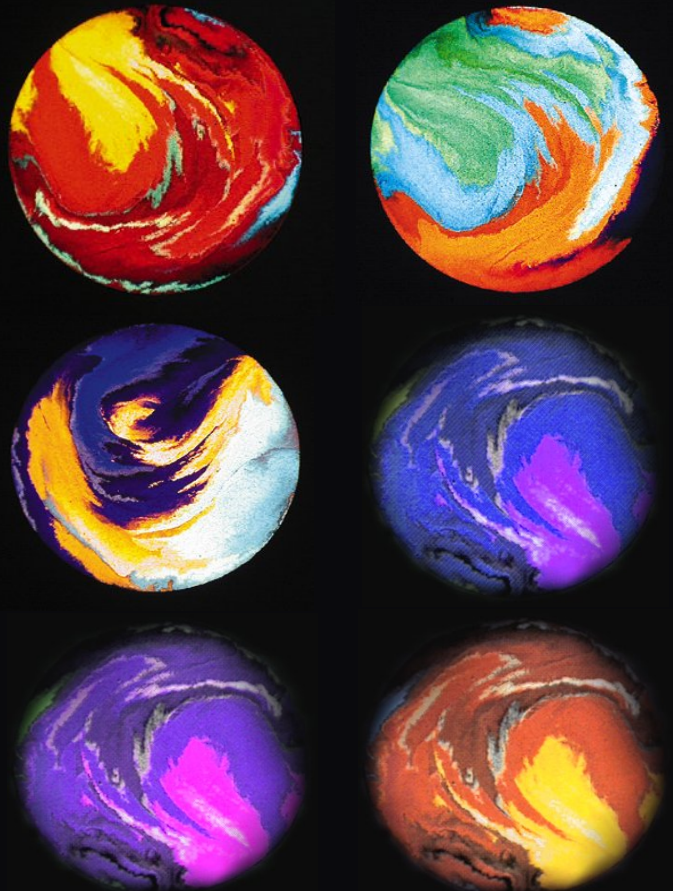

PLASMA JET

Специальный объектив с широким углом
раскрытия луча идеален для небольших
помещений или помещений с низким потолком.

дискотеки
развлекательные клубы
интерьерное освещение
шоу-программы