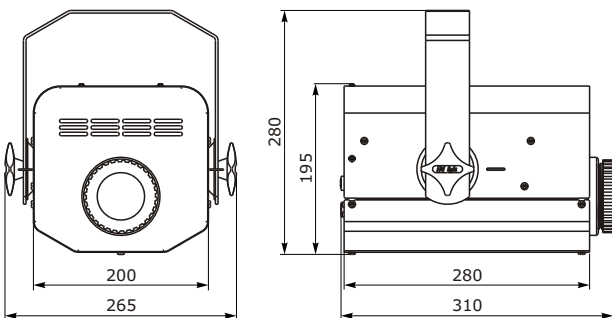

IMAGELIGHT

LIGHT AND SOUND TECHNOLOGY

15400
DYN

Эффективный проекционный прожектор
на галогенной лампе 250Вт

Регулировка скорости вращения
Угол раскрытия луча 30 градусов
Динамичные эффекты движения луча
Звуковая анимация
В комплекте лампа ELC 24V 250W