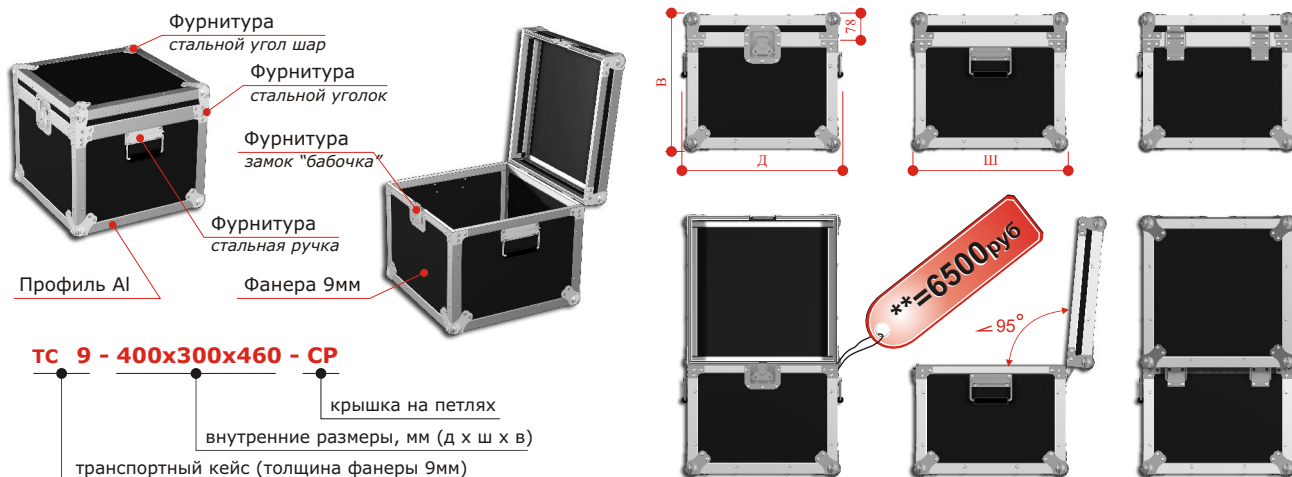

ТРАНСПОРТНЫЕ КЕЙСЫ "mini BOX"

КЕЙСЫ для перевозки и хранения различных грузов массой до 30 кг, тип сундучковый, с откидной крышкой. Кейсы изготовлены из влагостойкой ламинированной фанеры 9 мм и усиленного Al профиля. Применяемая фурнитура имеет тройное защитное покрытие (цинк-медь-хром). Исполнение: УДАРОПРОЧНЫЕ и ВСЕПОГОДНЫЕ. Транспортирование кейса допускается всеми видами транспорта, в соответствии с действующими правилами перевозок, для каждого из них. Условия хранения УХЛ.2 ГОСТ 15150-69.

ТС 9 - 400x300x460 - CP

крышка на петлях
внутренние размеры, мм (д х ш х в)
транспортный кейс (толщина фанеры 9мм)

ОБЪЁМ = 0,055 м³

Артикул **ДхШхВ (мм)**

ТС9-400x300x460-CP	442x342x503
ТС9-400x350x400-CP	442x392x443
ТС9-400x400x350-CP	442x442x393
ТС9-450x300x410-CP	492x342x453
ТС9-450x350x350-CP	492x392x393
ТС9-450x400x310-CP	492x442x353
ТС9-500x300x370-CP	542x342x413
ТС9-500x350x320-CP	542x392x363
ТС9-500x400x280-CP	542x442x323
ТС9-550x300x340-CP	592x342x383
ТС9-550x350x290-CP	592x392x333
ТС9-550x400x260-CP	592x442x303
ТС9-600x300x310-CP	642x342x353
ТС9-600x350x270-CP	642x392x313
ТС9-600x400x230-CP	642x442x273

ВЕС = 9,7 кг

МАХ вес ГРУЗА = 30 кг

ОБЪЁМ = 0,070 м³

Артикул **ДхШхВ (мм)**

ТС9-400x350x500-CP	442x392x543
ТС9-400x400x440-CP	442x442x483
ТС9-450x350x450-CP	492x392x493
ТС9-450x400x390-CP	492x442x433
ТС9-500x300x470-CP	542x342x513
ТС9-500x350x400-CP	542x392x443
ТС9-500x400x350-CP	542x442x393
ТС9-550x300x430-CP	592x342x473
ТС9-550x350x370-CP	592x392x413
ТС9-550x400x320-CP	592x442x363
ТС9-550x450x290-CP	592x492x333
ТС9-600x300x390-CP	642x342x433
ТС9-600x350x340-CP	642x392x383
ТС9-600x400x300-CP	642x442x343
ТС9-600x450x260-CP	642x492x303